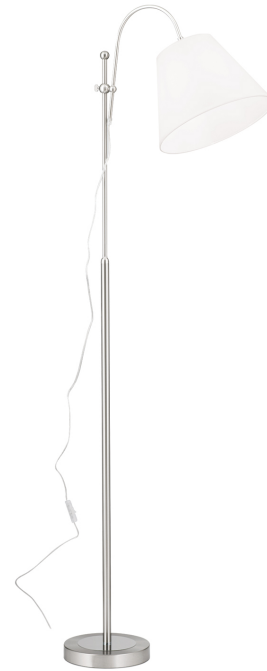

DATENBLATT DATASHEET

Artikel Nr. Item Nr.	Stl 12-1143/1 satin (1xE27)
Artikel ID Item ID	120.1143-02
Serie Range	KARA
Katalog Catalogue	322
Seite Page	138
EAN-Code	9003090235704

ABMESSUNGEN MEASUREMENTS

Gesamthöhe Total Height	160,0 - 176,0 cm
Durchmesser Diameter	30,0 cm
Höhenverstellbar Height Adjustable	Ja Yes
Schwenkbar Adjustable	Ja Yes

ALLGEMEINE INFORMATIONEN GENERAL INFORMATION

Material des Gestells Frame Material	Stahl Steel/Iron
Material der Abdeckung Shade Material	Stoff/Textil Fabric
Farbe Color	Satin/Nickel-matt Satin Chrome
Farbe Abdeckung/Schirm Colour of Shade/Glass Colour	Weiß White

DATENBLATT DATASHEET

PRODUKTDDETAILS PRODUCT DETAILS

Sonstige Abmessungen (Interne Notiz) Other Dimensions	Schirm: Ø unten 30,0 cm, oben 15,0 cm, H 21,0 cm
EPREL Produkttyp EPREL Produkttype	Umgebendes Produkt Surrounding product
Fassungstyp Type of Lampholder	E27
Anzahl der Fassungen Typ 1 Quantity of Lampholders	1
Maximale Bestückung in W pro Fassung Maximum Wattage per Lampholder	60 W
Leuchtmittel inklusive Bulbs Included	Nein No