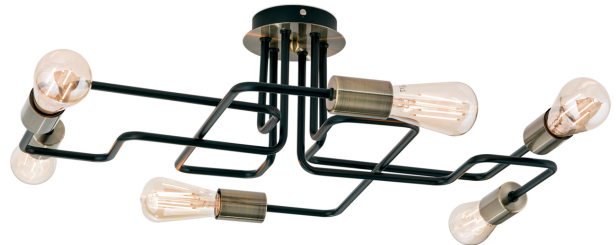

## DATENBLATT DATASHEET

Artikel Nr. Item Nr.	DL 7-682/6 Patina/schwarz (6xE27)
Artikel ID Item ID	071.0682-01
Serie Range	JAILHOUSE
Katalog Catalogue	322
Seite Page	111
EAN-Code	9003090270255

### ABMESSUNGEN MEASUREMENTS

Länge Length	58,0 cm
Breite Width	51,0 cm
Höhe Height	19,0 cm

### ALLGEMEINE INFORMATIONEN GENERAL INFORMATION

Material des Gestells Frame Material	Stahl Steel/Iron
Farbe Color	Schwarz Black

### PRODUKTDDETAILS PRODUCT DETAILS

EPREL Produkttyp EPREL Produkttype	Umgebendes Produkt Surrounding product
Fassungstyp Type of Lampholder	E27
Anzahl der Fassungen Typ 1 Quantity of Lampholders	6
Maximale Bestückung in W pro Fassung Maximum Wattage per Lampholder	60 W
Leuchtmittel inklusive Bulbs Included	Nein No