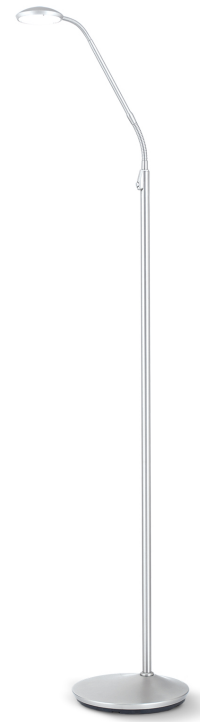

DATENBLATT DATASHEET

Artikel Nr. Item Nr.	Stl 12-1175 satin (LED6W/600lm/2200-6000)
Artikel ID Item ID	120.1175-02
Serie Range	COBRA
Katalog Catalogue	322
Seite Page	59
EAN-Code	9003090257508

ABMESSUNGEN MEASUREMENTS

Höhe Height	138,0 cm
Tiefe Depth	46,0 cm
Höhenverstellbar Height Adjustable	Ja Yes
Schwenkbar Adjustable	Ja Yes

ALLGEMEINE INFORMATIONEN GENERAL INFORMATION

Material des Gestells Frame Material	Stahl Steel/Iron
Farbe Color	Satin/Nickel-matt Satin Chrome

DATENBLATT DATASHEET

PRODUKTDDETAILS PRODUCT DETAILS

Sonstige Abmessungen (Interne Notiz) Other Dimensions	Bodenpl. Ø25,0/H4,5cm
EPREL Produkttyp EPREL Produkttype	Umgebendes Produkt Surrounding product
Fest verbaute LED Built in LED	Ja Yes
Leistung in W / fest verbaute LED Wattage LED	6 W
Lichtstrom in Lumen / LED Luminous Flux	600 lm
Lichtfarbe Light Temperature	2200 - 6000 Kelvin (Warmweiß bis Tageslicht) 2200 - 6000 Kelvin (warm white to daylight)
Energieeffizienzklasse LED Energy Efficiency Class LED	F
LEDS austauschbar LEDs changeable	Ja, durch Techniker Yes, by technician