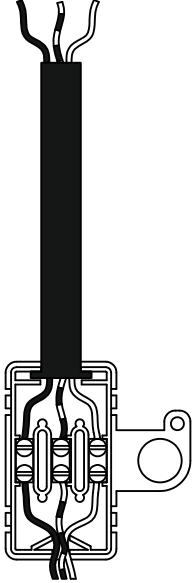

Beachten Sie stets die technischen Angaben des Produktes, die auf dem Typenschild angegeben sind.

Always observe the technical specifications of the product as indicated on the type label.

FR RESPECTEZ TOUJOURS LES DONNÉES TECHNIQUES DU PRODUIT QUI FIGURENT SUR LA PLAQUE SIGNALÉTIQUE.

IT RISPETTARE SEMPRE LE SPECIFICHE TECNICHE DEL PRODOTTO RIPORTATE SULLA TARGHETTA DI IDENTIFICAZIONE.

ES RESPETE SIEMPRE LAS ESPECIFICACIONES TÉCNICAS DEL PRODUCTO QUE SE INDICAN EN LA PLACA DE CARACTERÍSTICAS.

www.orionleuchten.at/symbole/

Explanation of symbols here

www.orionlightings.com/symbols/

DLU 2411/6/60

~ 230V

P ⊕ N

A B C B A