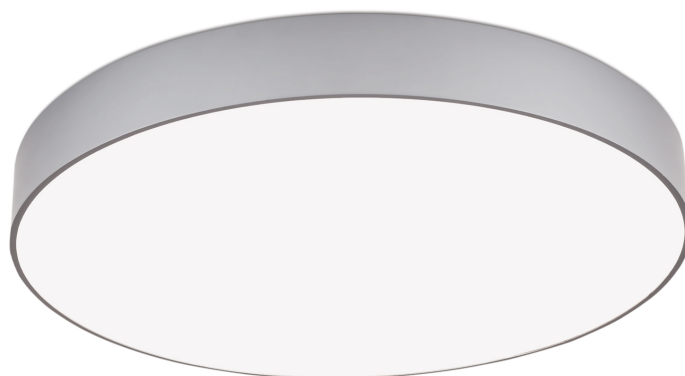

## DATENBLATT DATASHEET

Artikel Nr. Item Nr.	DL 7-630/60 Alu-matt (LED60W/5000lm/3000)
Artikel ID Item ID	071.0630-03
Serie Range	SPACE
Katalog Catalogue	322
Seite Page	48
EAN-Code	9003090254132

### ABMESSUNGEN MEASUREMENTS

Höhe Height	7,0 cm
Gesamthöhe Total Height	7,5 cm
Durchmesser Diameter	60,0 cm

### ALLGEMEINE INFORMATIONEN GENERAL INFORMATION

Material des Gestells Frame Material	Aluminium Aluminium
Material der Abdeckung Shade Material	Kunststoff/PVC Polycarbonat
Farbe Color	Alu matt Brushed Aluminium

### PRODUKTDDETAILS PRODUCT DETAILS

EPREL Produkttyp EPREL Produkttype	Umgebendes Produkt Surrounding product
Fest verbaute LED Built in LED	Ja Yes
Leistung in W / fest verbaute LED Wattage LED	60 W
Lichtstrom in Lumen / LED Luminous Flux	5000 lm
Lichtfarbe Light Temperature	3000 Kelvin (Warmweiß) 3000 Kelvin (warm white)
Energieeffizienzklasse LED Energy Efficiency Class LED	G
LEDS austauschbar LEDs changeable	Ja, durch Techniker Yes, by technician