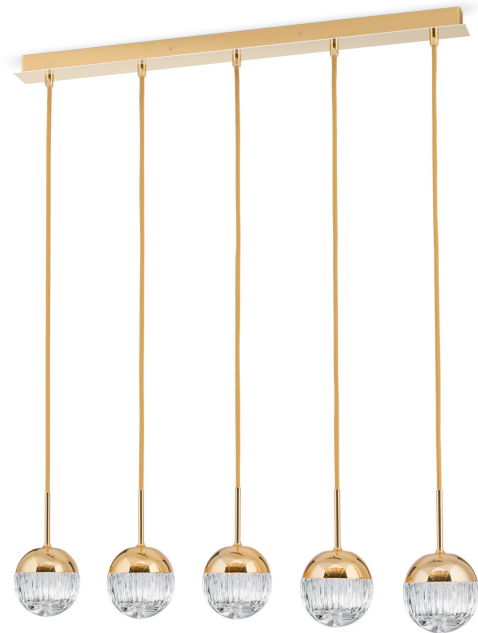

DATENBLATT DATASHEET

Artikel Nr. Item Nr.	HL 6-1661/5 gold/499
Artikel ID Item ID	060.1661-11
Serie Range	BALL
Katalog Catalogue	700
Seite Page	23
EAN-Code	9003090263820

ABMESSUNGEN MEASUREMENTS

Länge Length	70,0 cm
Breite Width	10,0 cm
Gesamthöhe Total Height	120,0 cm
Höhenverstellbar Height Adjustable	Ja Yes

ALLGEMEINE INFORMATIONEN GENERAL INFORMATION

Made in Austria Made in Austria	Ja Yes
Material des Gestells Frame Material	Messing Solid Brass
Material der Abdeckung Shade Material	Kristallglas Crystal Glass
Qualität Kristallbehang Crystal Quality	ORION Vollschliff Kristallglas ORION fullcut crystal glass
Farbe Color	Gold Gold
Farbe Abdeckung/Schirm Colour of Shade/Glass Colour	Klar Clear

DATENBLATT DATASHEET

PRODUKTDDETAILS PRODUCT DETAILS

EPREL Produkttyp EPREL Produkttype	Umgebendes Produkt Surrounding product
Fest verbaute LED Built in LED	Ja Yes
Leistung in W / fest verbaute LED Wattage LED	22,50 W
Lichtstrom in Lumen / LED Luminous Flux	380 lm
Lichtfarbe Light Temperature	3000 Kelvin (Warmweiß) 3000 Kelvin (warm white)
Energieeffizienzklasse LED Energy Efficiency Class LED	F
LEDS austauschbar LEDs changeable	Ja, durch Techniker Yes, by technician