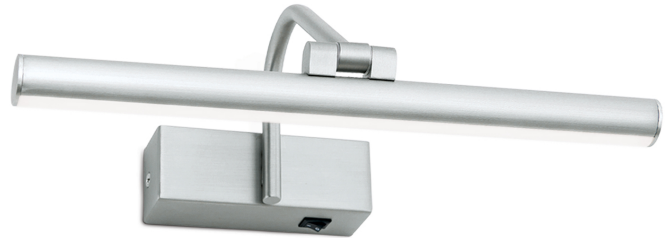

## DATENBLATT DATASHEET

Artikel Nr. Item Nr.	WA 2-1338 satin (LED6W/380lm/3000K)
Artikel ID Item ID	020.1338-02
Serie Range	PORTRAIT
Katalog Catalogue	322
Seite Page	121
EAN-Code	9003090254064

### ABMESSUNGEN MEASUREMENTS

---

Länge Length	30,0 cm
Höhe Height	10,0 cm
Tiefe Depth	18,5 cm
Schwenkbar Adjustable	Ja Yes

### ALLGEMEINE INFORMATIONEN GENERAL INFORMATION

---

Material des Gestells Frame Material	Stahl Steel/Iron
Material der Abdeckung Shade Material	Kunststoff/PVC Polycarbonat
Farbe Color	Satin/Nickel-matt Satin Chrome
Farbe Abdeckung/Schirm Colour of Shade/Glass Colour	Opal matt Matt Opal

### PRODUKTDDETAILS PRODUCT DETAILS

---

EPREL Produkttyp EPREL Produkttype	Umgebendes Produkt Surrounding product
Fest verbaute LED Built in LED	Ja Yes
Leistung in W / fest verbaute LED Wattage LED	6 W
Lichtstrom in Lumen / LED Luminous Flux	380 lm
Lichtfarbe Light Temperature	3000 Kelvin (Warmweiß) 3000 Kelvin (warm white)
Energieeffizienzklasse LED Energy Efficiency Class LED	F
LEDS austauschbar LEDs changeable	Ja, durch Techniker Yes, by technician