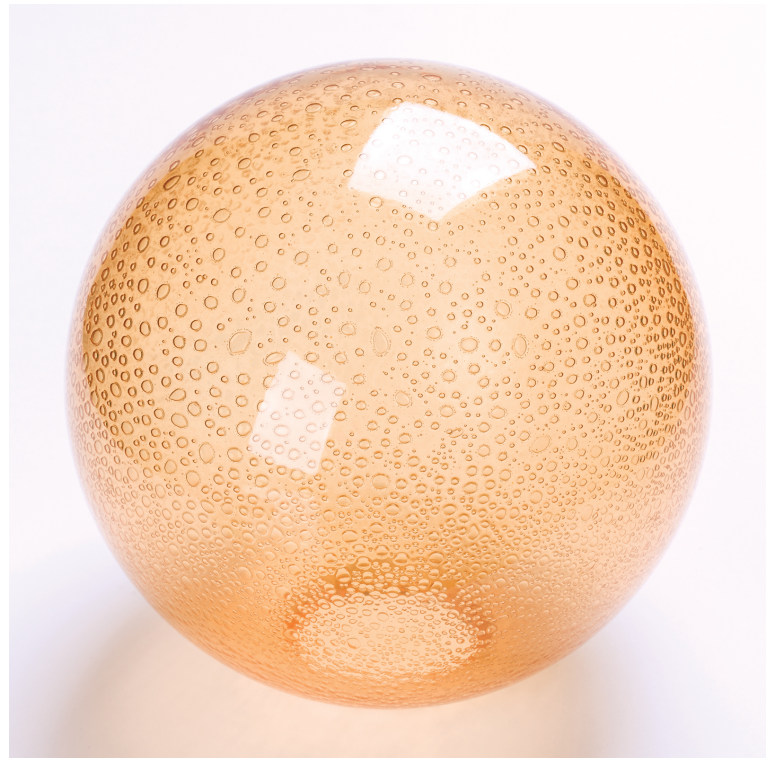

DATENBLATT DATASHEET

Artikel Nr. Item Nr.	Glas 353 Blasen-gold
Artikel ID Item ID	200.000353-02
Katalog Catalogue	220E
Seite Page	12
EAN-Code	9003090049882

ABMESSUNGEN MEASUREMENTS

Durchmesser Diameter	145 mm
Lochmaß Hole Measurement	31 mm

ALLGEMEINE INFORMATIONEN GENERAL INFORMATION

Gewicht Netto Net Weight	0,3 kg
--------------------------	--------

PRODUKTDDETAILS PRODUCT DETAILS

Farbe Color	Gold Gold
Material Material	Glas Glass
Befestigung für Fassung Glass hole for lamp holder	E14