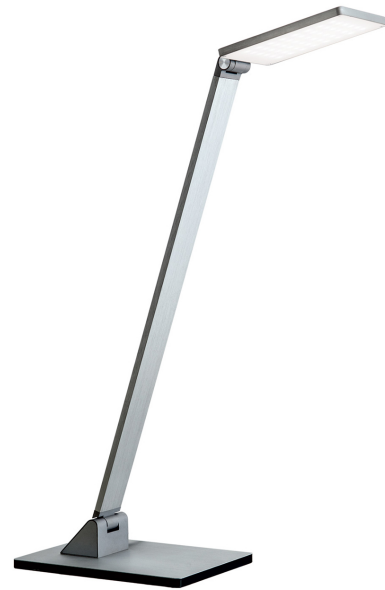

DATENBLATT DATASHEET

Artikel Nr. Item Nr.	LA 4-1172/1 Alu-matt (LED10W/775lm3000)
Artikel ID Item ID	040.1172-01
Serie Range	WORK
Katalog Catalogue	322
Seite Page	62
EAN-Code	9003090245000

ABMESSUNGEN MEASUREMENTS

Länge Length	20,0 cm
Breite Width	14,0 cm
Höhe Height	53,0 cm
Höhenverstellbar Height Adjustable	Ja Yes

ALLGEMEINE INFORMATIONEN GENERAL INFORMATION

Material des Gestells Frame Material	Aluminium Aluminium
Material der Abdeckung Shade Material	Acrylglas Acrylic
Farbe Color	Alu matt Brushed Aluminium

DATENBLATT DATASHEET

PRODUKTDDETAILS PRODUCT DETAILS

EPREL Produkttyp EPREL Produkttype	Umgebendes Produkt Surrounding product
Fest verbaute LED Built in LED	Ja Yes
Leistung in W / fest verbaute LED Wattage LED	10 W
Lichtstrom in Lumen / LED Luminous Flux	775 lm
Lichtfarbe Light Temperature	3000 Kelvin (Warmweiß) 3000 Kelvin (warm white)
Energieeffizienzklasse LED Energy Efficiency Class LED	G
LEDS austauschbar LEDs changeable	Ja, durch Techniker Yes, by technician