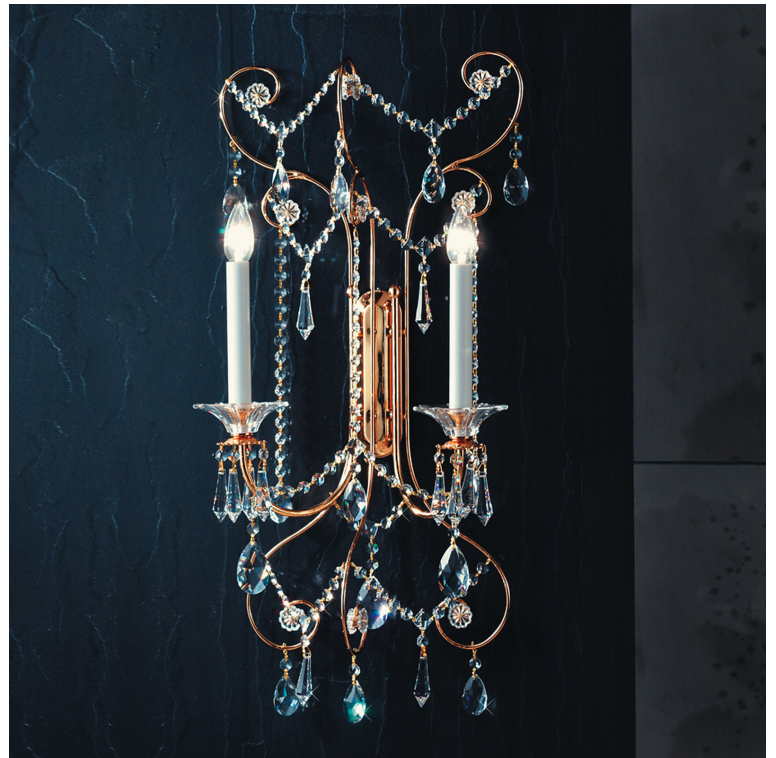

DATENBLATT DATASHEET

Artikel Nr. Item Nr.	WA 2-1030/2 gold (2xE14)
Artikel ID Item ID	020.1030-01
Serie Range	KATHARINA
Katalog Catalogue	AKT23
Seite Page	35
EAN-Code	9003090189908

ABMESSUNGEN MEASUREMENTS

Breite Width	40,0 cm
Höhe Height	80,0 cm
Tiefe Depth	20,0 cm

ALLGEMEINE INFORMATIONEN GENERAL INFORMATION

Made in Austria Made in Austria	Ja Yes
Material des Gestells Frame Material	Messing Solid Brass
Material der Abdeckung Shade Material	Kristall Crystal
Qualität Kristallbehang Crystal Quality	SPECTRA® Swarovski® Crystal SPECTRA® Swarovski® Crystal
Farbe Color	Gold Gold
Farbe Abdeckung/Schirm Colour of Shade/Glass Colour	Klar Clear