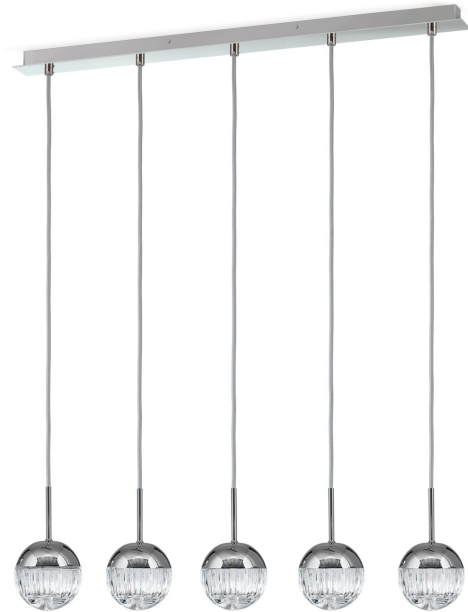

DATENBLATT DATASHEET

Artikel Nr. Item Nr.	HL 6-1661/5 nickel/499
Artikel ID Item ID	060.1661-15
Serie Range	BALL
Seite Page	
EAN-Code	9003090263868

ABMESSUNGEN MEASUREMENTS

Länge Length	70,0 cm
Breite Width	10,0 cm
Gesamthöhe Total Height	120,0 cm
Höhenverstellbar Height Adjustable	Ja Yes

ALLGEMEINE INFORMATIONEN GENERAL INFORMATION

Made in Austria Made in Austria	Ja Yes
Material des Gestells Frame Material	Messing Solid Brass
Material der Abdeckung Shade Material	Kristallglas Crystal Glass
Qualität Kristallbehang Crystal Quality	ORION Vollschliff Kristallglas ORION fullcut crystal glass
Farbe Color	Nickel glänzend Shiny Nickel
Farbe Abdeckung/Schirm Colour of Shade/Glass Colour	Klar Clear

DATENBLATT DATASHEET

PRODUKTDDETAILS PRODUCT DETAILS

EPREL Produkttyp EPREL Produkttype	Umgebendes Produkt Surrounding product
Fest verbaute LED Built in LED	Ja Yes
Leistung in W / fest verbaute LED Wattage LED	22,50 W
Lichtstrom in Lumen / LED Luminous Flux	380 lm
Lichtfarbe Light Temperature	3000 Kelvin (Warmweiß) 3000 Kelvin (warm white)
Energieeffizienzklasse LED Energy Efficiency Class LED	F
LEDS austauschbar LEDs changeable	Ja, durch Techniker Yes, by technician