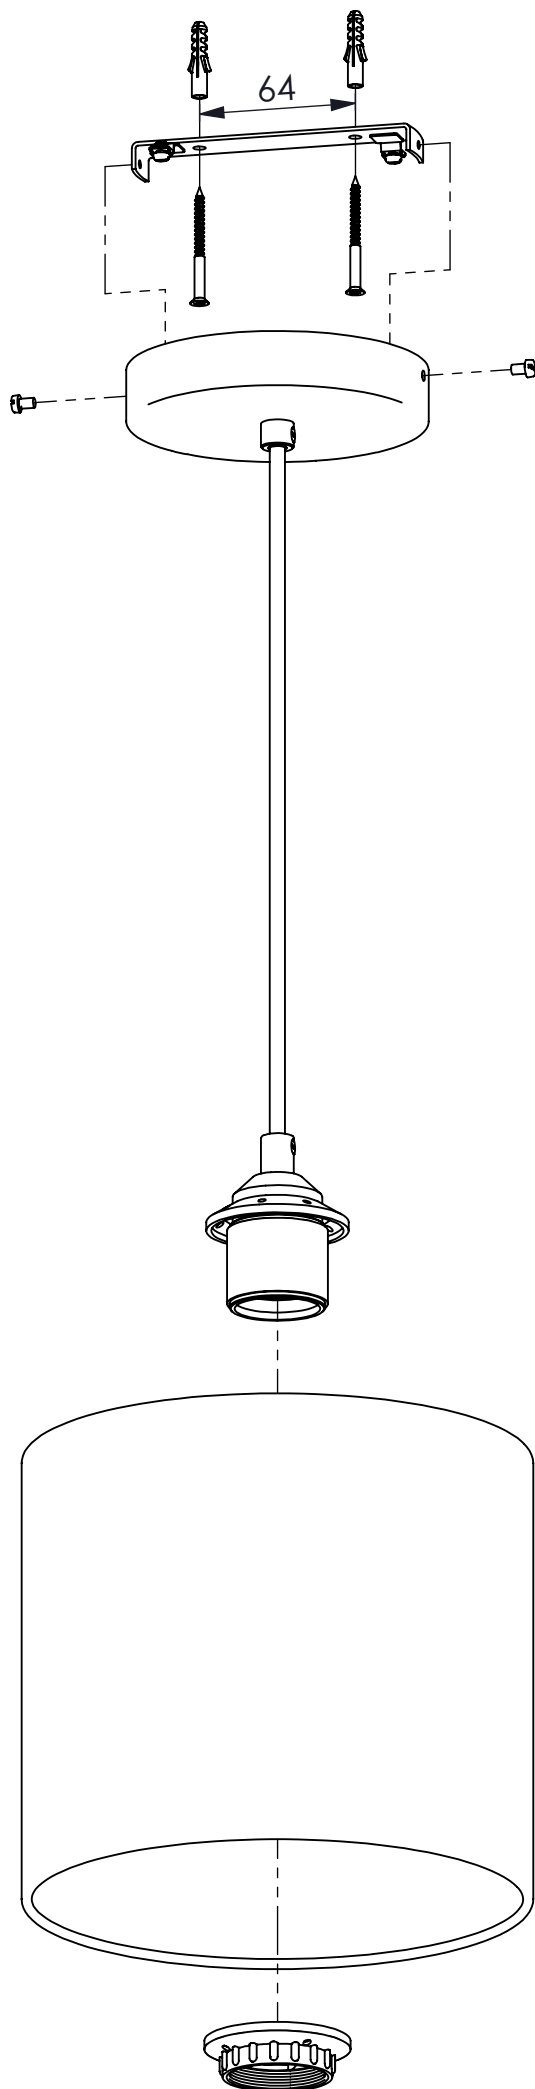

NL RAADPLEEG ALTIJD DE TECHNISCHE INFORMATIE OVER HET PRODUCT DIE OP HET TYPEPLAATJE IS VERMELD.

SV OBSERVERA ALLTID PRODUKTENS TEKNISKA DATA SOM FINNS PÅ TYPSKYLTEN.

SLO VEDNO UPOŠTEVAJTE TEHNIČNE PODATKE IZDELKA, NAVEDENE NA TIPSKI PLOŠČICI.

BG ВИНАГИ СПАЗВАЙТЕ ТЕХНИЧЕСКИТЕ ХАРАКТЕРИСТИКИ НА ПРОДУКТА, ПОСОЧЕНИ ВЪРХУ ТИПОВАТА ТАБЕЛКА.

PL NALEŻY ZAWSZE PRZESTRZEGAĆ DANYCH TECHNICZNYCH PRODUKTU PODANYCH NA TABLICZCE ZNAMIONOWEJ.

RO RESPECTAȚI ÎN TOTDEAUNA SPECIFICAȚIILE TEHNICE ALE PRODUSULUI CARE SUNT INDICATE PE PLĂCUȚA DE TIP.

www.orionleuchten.at/symbole/

Explanation of symbols here

www.orionlightings.com/symbols/

HL 6-1652/1

orion

Leuchten mit Stil

~ 230V