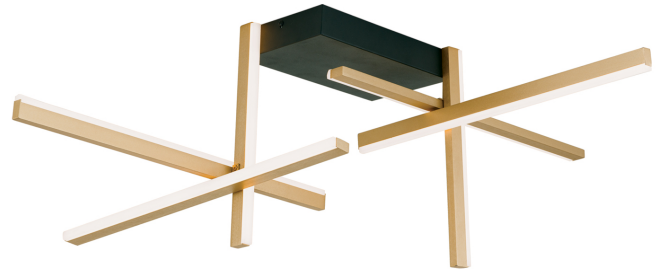

DATENBLATT DATASHEET

Artikel Nr. Item Nr.	DL 7-689 gold-schwarz (LED52W/3400lm/300)
Artikel ID Item ID	071.0689-01
Serie Range	STARGATE
Katalog Catalogue	321
Seite Page	1
EAN-Code	9003090273492

ABMESSUNGEN MEASUREMENTS

Länge Length	95,0 cm
Breite Width	80,0 cm
Höhe Height	30,0 cm

ALLGEMEINE INFORMATIONEN GENERAL INFORMATION

Material des Gestells Frame Material	Aluminium Aluminium
Farbe Color	Schwarz/Gold Black/Gold
Farbe Abdeckung/Schirm Colour of Shade/Glass Colour	Opal matt Matt Opal

PRODUKTDDETAILS PRODUCT DETAILS

EPREL Produkttyp EPREL Produkttype	Umgebendes Produkt Surrounding product
Fest verbaute LED Built in LED	Ja Yes
Leistung in W / fest verbaute LED Wattage LED	52 W
Lichtstrom in Lumen / LED Luminous Flux	3400 lm
Lichtfarbe Light Temperature	3000 Kelvin (Warmweiß) 3000 Kelvin (warm white)
Energieeffizienzklasse LED Energy Efficiency Class LED	G