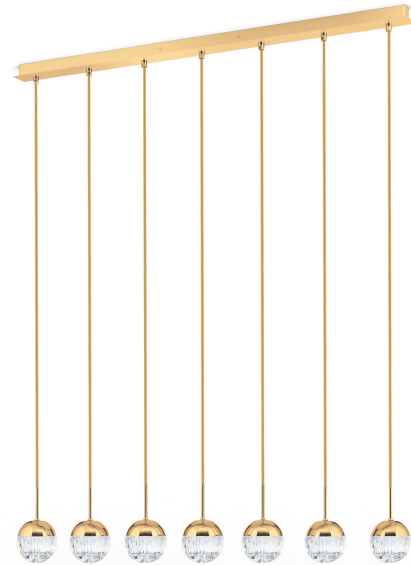

## DATENBLATT DATASHEET

Artikel Nr. Item Nr.	HL 6-1661/7 gold/499
Artikel ID Item ID	060.1661-19
Serie Range	BALL
Seite Page	
EAN-Code	9003090263905

### ABMESSUNGEN MEASUREMENTS

Länge Length	100,0 cm
Breite Width	10,0 cm
Gesamthöhe Total Height	120,0 cm
Höhenverstellbar Height Adjustable	Ja Yes

### ALLGEMEINE INFORMATIONEN GENERAL INFORMATION

Made in Austria Made in Austria	Ja Yes
Material des Gestells Frame Material	Messing Solid Brass
Material der Abdeckung Shade Material	Kristallglas Crystal Glass
Qualität Kristallbehang Crystal Quality	ORION Vollschliff Kristallglas ORION fullcut crystal glass
Farbe Color	Gold Gold
Farbe Abdeckung/Schirm Colour of Shade/Glass Colour	Klar Clear

### PRODUKTDDETAILS PRODUCT DETAILS

---

EPREL Produkttyp EPREL Produkttype	Umgebendes Produkt Surrounding product
Fest verbaute LED Built in LED	Ja Yes
Leistung in W / fest verbaute LED Wattage LED	31,50 W
Lichtstrom in Lumen / LED Luminous Flux	380 lm
Lichtfarbe Light Temperature	3000 Kelvin (Warmweiß) 3000 Kelvin (warm white)
Energieeffizienzklasse LED Energy Efficiency Class LED	F
LEDS austauschbar LEDs changeable	Ja, durch Techniker Yes, by technician