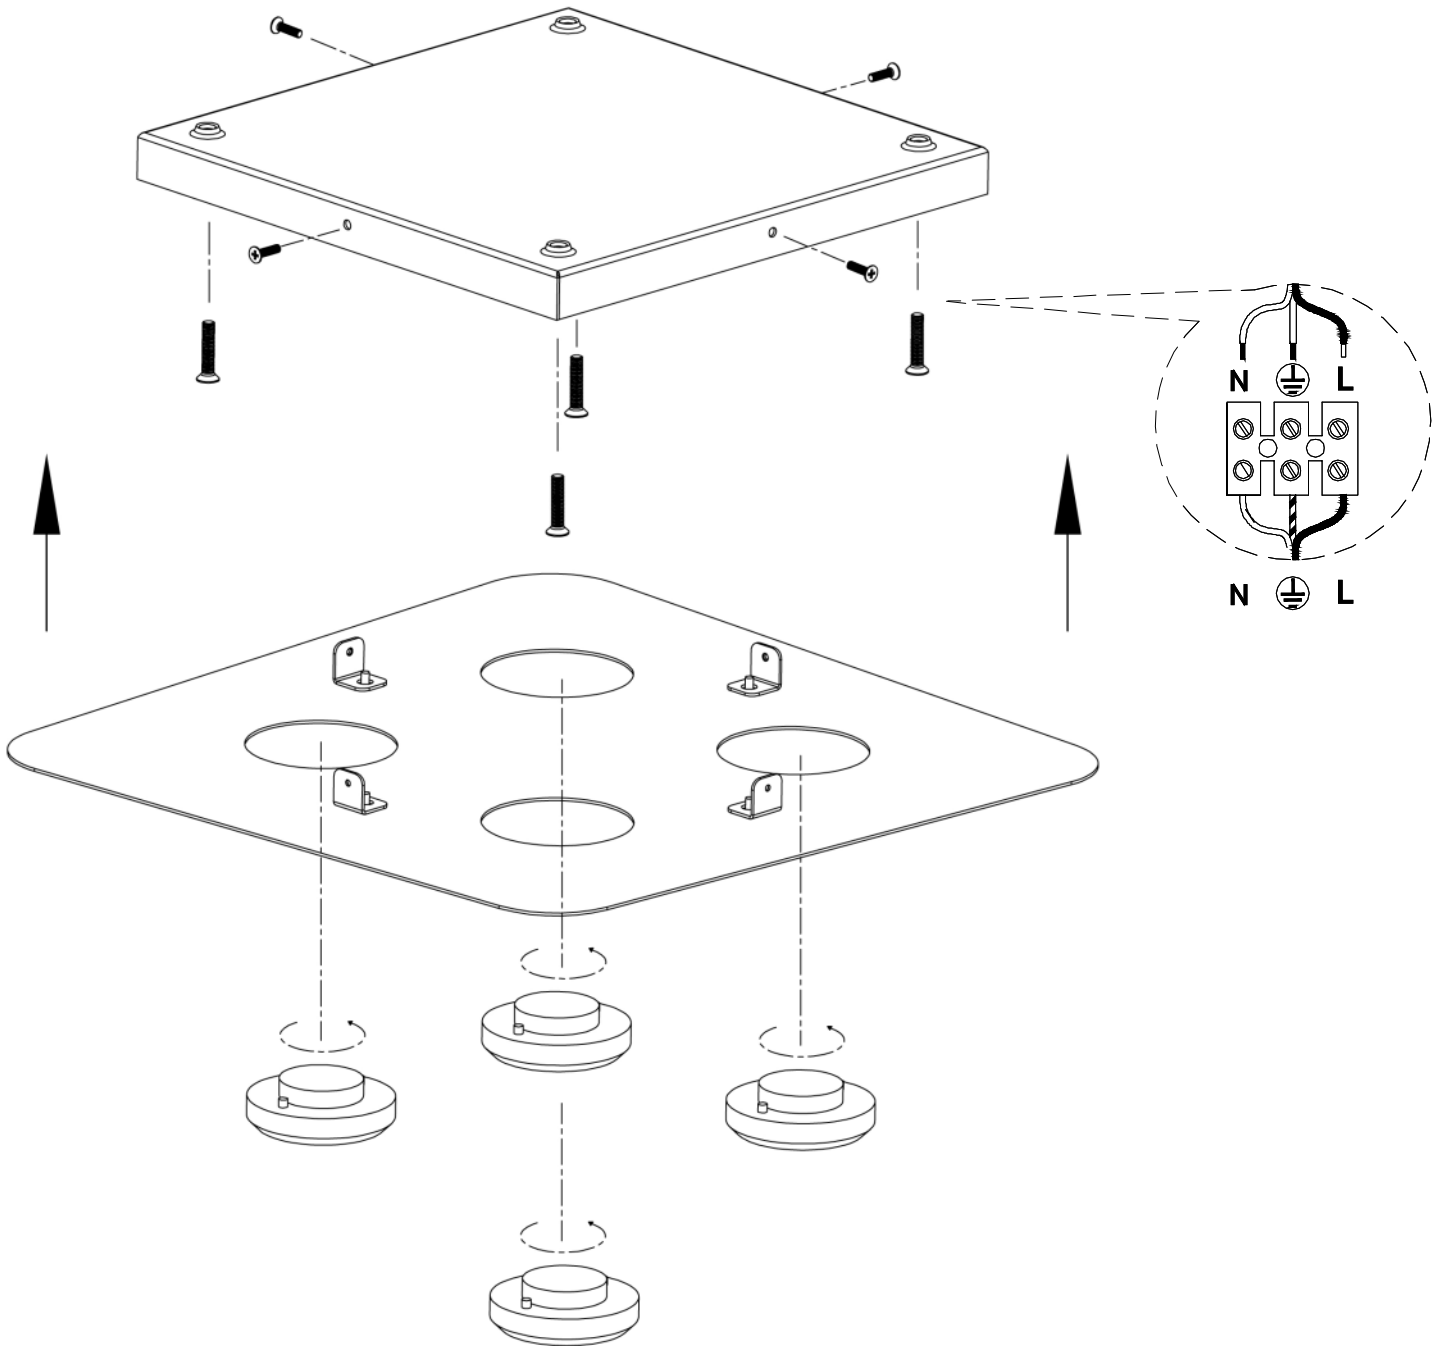

DL 7-647/1, 207x207mm  
 DL 7-647/2, 444x192mm  
 DL 7-647/4, 419x419mm

	<b>Stromführender Leiter</b> Live conductor <b>L</b> FR CONDUCTEUR SK VODIČ POD NAPÄTÍM CZ VODIČ POD NAPĚTÍM HU KÁRMESTER IT CONDUTTORE SOTTO TENSIONE ES LINEAS CONDUCTORAS DE CORRIENTE NL SPANNINGVORENDE DRAAD SV STRÖMFÖRANDE LEDARE SLO VODNIK POD NAPETOSTJO HR VODIČ POD NAPONOM RU ПРОВОДНИК ПОД НАПРЯЖЕНИЕМ UKR ПРОВІДНИК ПІД НАПРЯГОМ BG ПРОВОДНИК ПОД НАПРЯЖЕНИЕ PL PRZEWÓD PRĄDOWY RO CONDUCTOR SUB TENSIUNE	<b>Schutzleiter</b> Earth conductor  FR CONDUCTEUR DE PROTECTION (TERRE) SK UZEMŇOVACÍ VODIČ CZ OCHRANNÝ VODIČ HU VÉDŐVÉZETŐ IT CONDUTTORE DI TERRA ES CONDUCTOR DE PROTECCIÓN NL AARDKABEL SV SKYDDSLADARE SLO ZAŠČITNI VODNIK HR ZAŠTITNI VODIČ RU ЗАЩИТНЫЙ ПРОВОДНИК UKR ЗАХИСТНИЙ ПРОВІДНИК BG ЗАЩИТЕН ПРОВОДНИК PL PRZEWÓD UZIEMIĄCY RO CONDUCTOR DE PROTECȚIE	<b>Neutralleiter</b> Neutral conductor <b>N</b> FR CONDUCTEUR NEUTRE SK NEUTRÁLNY VODIČ CZ NEUTRÁLNÝ VODIČ HU SEMLEGES VEZETŐ IT CONDUTTORE NEUTRO ES CONDUCTOR NEUTRO NL NULLEIDER SV NEUTRALLEDARE SLO NEUTRALNI VODNIK HR NEUTRALNI VODIČ RU НЕЙТРАЛЬНЫЙ ПРОВОДНИК UKR НУЛЬОВИЙ ПРОВІДНИК BG НЕУТРАЛЕН ПРОВОДНИК PL PRZEWÓD ZEROWY RO CONDUCTOR NEUTRU
--	--	--	--