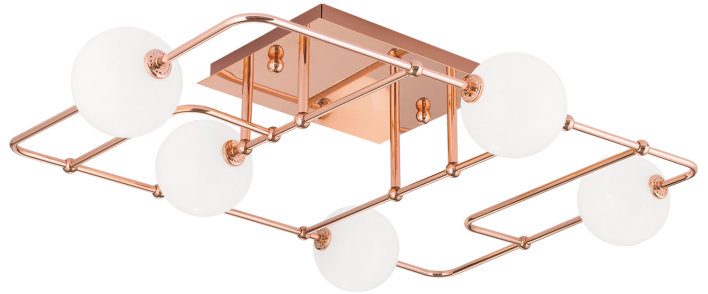

## DATENBLATT DATASHEET

Artikel Nr. Item Nr.	DL 7-658/5 kupfer/503 (exkl. 5xG9/LED)
Artikel ID Item ID	071.0658-02
Serie Range	PIPES
Katalog Catalogue	322
Seite Page	105
EAN-Code	9003090263264

### ABMESSUNGEN MEASUREMENTS

Länge Length	83,5 cm
Breite Width	61,5 cm
Höhe Height	18,5 cm

### ALLGEMEINE INFORMATIONEN GENERAL INFORMATION

Made in Austria Made in Austria	Ja Yes
Material des Gestells Frame Material	Messing Solid Brass
Material der Abdeckung Shade Material	Glas Glass
Farbe Color	Kupfer Copper
Farbe Abdeckung/Schirm Colour of Shade/Glass Colour	Opal glänzend Shiny Opal

### PRODUKTDDETAILS PRODUCT DETAILS

EPREL Produkttyp EPREL Produkttype	Umgebendes Produkt Surrounding product
Fassungstyp Type of Lampholder	G9
Anzahl der Fassungen Typ 1 Quantity of Lampholders	5
Maximale Bestückung in W pro Fassung Maximum Wattage per Lampholder	25 W
Leuchtmittel inklusive Bulbs Included	Nein No