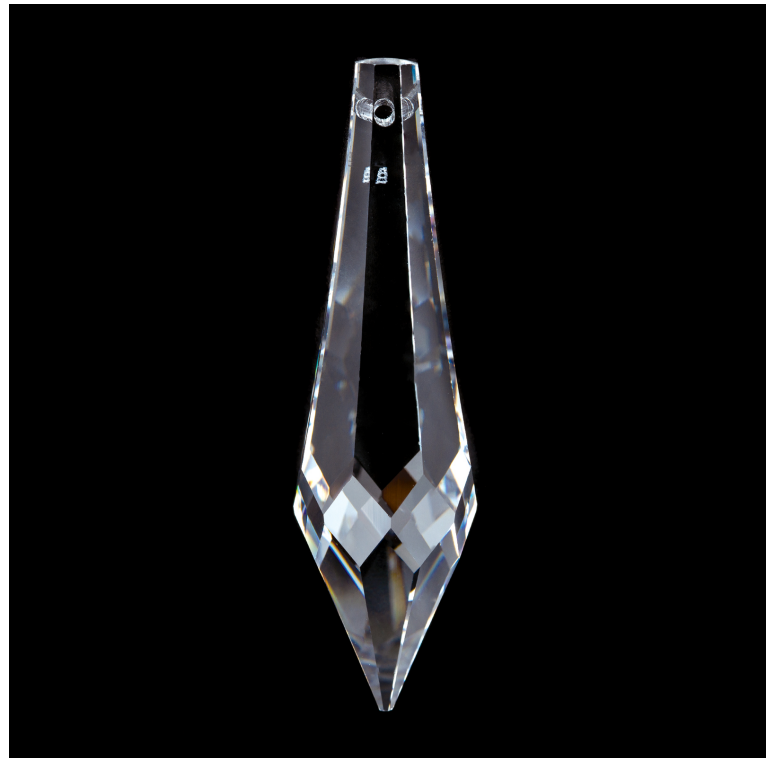

DATENBLATT DATASHEET

Artikel Nr. Item Nr.	Spitzstein 8611/50x14mm (Strass-klar)
Artikel ID Item ID	300.8611-031
Katalog Catalogue	220E
Seite Page	64
EAN-Code	9003090183135

ABMESSUNGEN MEASUREMENTS

Durchmesser Diameter	14 mm
Höhe Height	50 mm

PRODUKTDDETAILS PRODUCT DETAILS

Material Material	Kristall Crystal
Farbe Color	Klar Clear
Qualität Kristallbehang Crystal Quality	STRASS® Swarovski® Crystal STRASS® Swarovski® Crystal
Anzahl Löcher Number of Holes	1