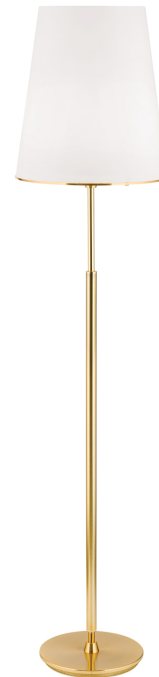

## DATENBLATT DATASHEET

Artikel Nr. Item Nr.	Stl 12-1047/4 gold-matt/454 opal (4xE27)
Artikel ID Item ID	120.1047-01
Serie Range	KONUS
Katalog Catalogue	700
Seite Page	403
EAN-Code	9003090184255

### ABMESSUNGEN MEASUREMENTS

Höhe Height	160,0 cm
Durchmesser Diameter	36,0 cm

### ALLGEMEINE INFORMATIONEN GENERAL INFORMATION

Made in Austria Made in Austria	Ja Yes
Material des Gestells Frame Material	Messing Solid Brass
Material der Abdeckung Shade Material	Glas Glass
Farbe Color	Gold matt Brushed Gold
Farbe Abdeckung/Schirm Colour of Shade/Glass Colour	Opal matt Matt Opal