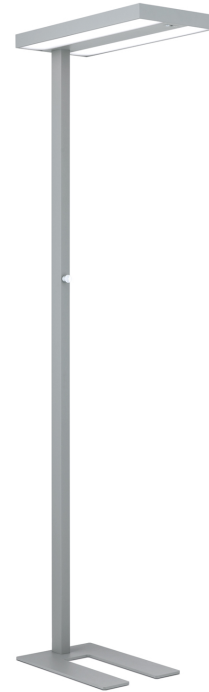

DATENBLATT DATASHEET

Artikel Nr. Item Nr.	Stl 12-1183 Titan (LED40W+ 40W/4600+4200l)
Artikel ID Item ID	120.1183
Serie Range	OFFICE
Katalog Catalogue	322
Seite Page	48
EAN-Code	9003090266807

ABMESSUNGEN MEASUREMENTS

Länge Length	61,0 cm
Breite Width	30,0 cm
Höhe Height	196,0 cm

ALLGEMEINE INFORMATIONEN GENERAL INFORMATION

Material des Gestells Frame Material	Aluminium Aluminium
Material der Abdeckung Shade Material	Aluminium Aluminium
Farbe Color	Titan/Silber matt Titan/Silver-matt

DATENBLATT DATASHEET

PRODUKTDDETAILS PRODUCT DETAILS

Sonstige Abmessungen (Interne Notiz) Other Dimensions	Bodenpl. 45,0x30,0/H 0,8
EPREL Produkttyp EPREL Produkttype	Umgebendes Produkt Surrounding product
Fest verbaute LED Built in LED	Ja Yes
Leistung in W / fest verbaute LED Wattage LED	80 W
Lichtstrom in Lumen / LED Luminous Flux	8800 lm
Lichtfarbe Light Temperature	3000 Kelvin (Warmweiß) 3000 Kelvin (warm white)
Energieeffizienzklasse LED Energy Efficiency Class LED	F
LEDS austauschbar LEDs changeable	Ja, durch Techniker Yes, by technician