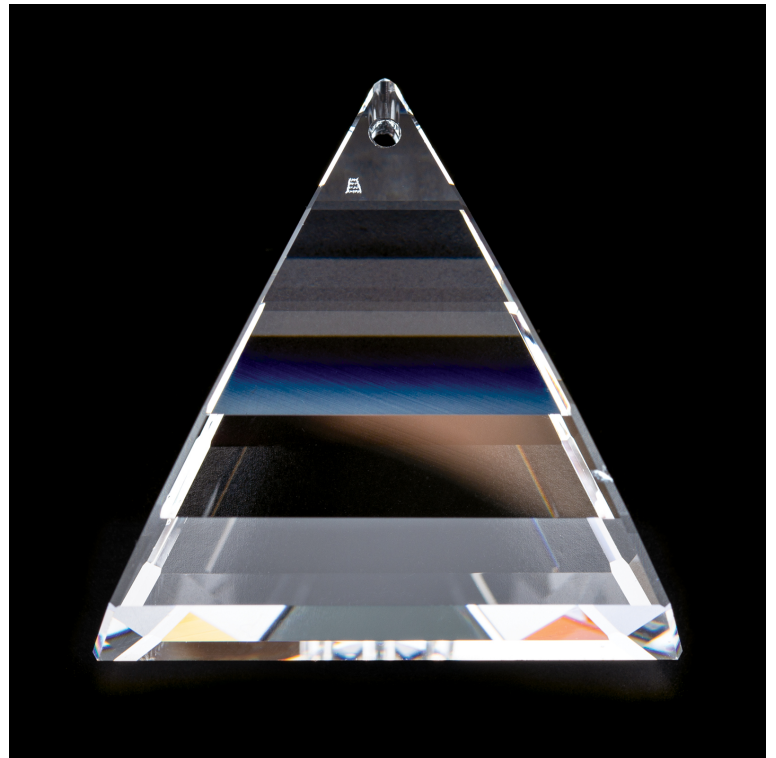

DATENBLATT DATASHEET

Artikel Nr. Item Nr.	Stein 8950/201135/35
Artikel ID Item ID	300.8950-05
Katalog Catalogue	220E
Seite Page	67
EAN-Code	9003090191420

ABMESSUNGEN MEASUREMENTS

Länge Length	35 mm
Breite Width	35 mm
Höhe Height	11 mm

PRODUKTDDETAILS PRODUCT DETAILS

Material Material	Kristall Crystal
Farbe Color	Klar Clear
Qualität Kristallbehang Crystal Quality	STRASS® Swarovski® Crystal STRASS® Swarovski® Crystal

TECHNISCHE INFORMATIONEN TECHNICAL INFORMATION