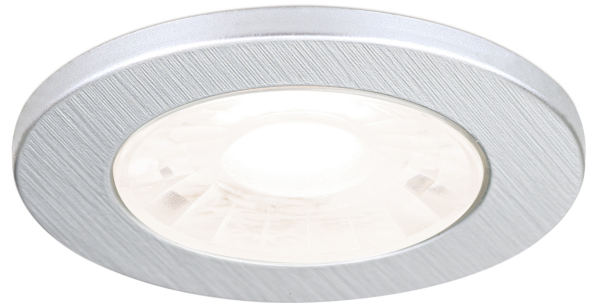

DATENBLATT DATASHEET

Artikel Nr. Item Nr.	Str 10-491 silber/EBL 3er SET 3W/300lm/3
Artikel ID Item ID	100.0491-02
Serie Range	ARTIST
Katalog Catalogue	322
Seite Page	224
EAN-Code	9003090271603

ABMESSUNGEN MEASUREMENTS

Höhe Height	3,0 cm
Durchmesser Diameter	4,4 cm
Deckenausschnitt Ceiling Cut Out	3,5 cm
Einbautiefe Recessed Height	3,5 cm

ALLGEMEINE INFORMATIONEN GENERAL INFORMATION

Material des Gestells Frame Material	PVC/Kunststoff Polycarbonat
Farbe Color	Silber matt Matt Silver

PRODUKTDDETAILS PRODUCT DETAILS

EPREL Produkttyp EPREL Produkttype	Lichtquelle Light source
Fest verbaute LED Built in LED	Ja Yes
Leistung in W / fest verbaute LED Wattage LED	3 W
Lichtstrom in Lumen / LED Luminous Flux	300 lm
Lichtfarbe Light Temperature	3000 Kelvin (Warmweiß) 3000 Kelvin (warm white)
Energieeffizienzklasse LED Energy Efficiency Class LED	F
LEDS austauschbar LEDs changeable	Nein No