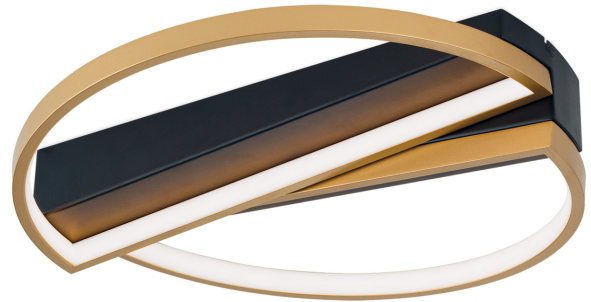

## DATENBLATT DATASHEET

Artikel Nr. Item Nr.	DL 7-693 schwarz-gold (LED28W/1400lm/300
Artikel ID Item ID	071.0693-01
Serie Range	OLGA
Katalog Catalogue	322
Seite Page	7
EAN-Code	9003090274314

### ABMESSUNGEN MEASUREMENTS

Höhe Height	8,5 cm
Durchmesser Diameter	43,5 cm

### ALLGEMEINE INFORMATIONEN GENERAL INFORMATION

Material des Gestells Frame Material	Aluminium Aluminium
Material der Abdeckung Shade Material	Silikon Silicone
Farbe Color	Schwarz/Gold Black/Gold
Farbe Abdeckung/Schirm Colour of Shade/Glass Colour	Opal matt Matt Opal

### PRODUKTDDETAILS PRODUCT DETAILS

EPREL Produkttyp EPREL Produkttype	Umgebendes Produkt Surrounding product
Fest verbaute LED Built in LED	Ja Yes
Leistung in W / fest verbaute LED Wattage LED	28 W
Lichtstrom in Lumen / LED Luminous Flux	1400 lm
Lichtfarbe Light Temperature	3000 Kelvin (Warmweiß) 3000 Kelvin (warm white)
Energieeffizienzklasse LED Energy Efficiency Class LED	F
LEDS austauschbar LEDs changeable	Ja, durch Techniker Yes, by technician