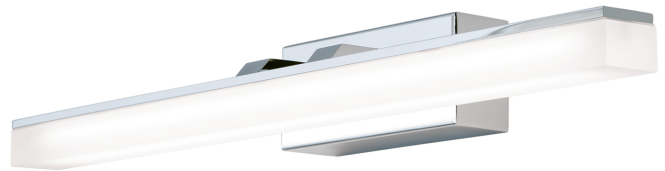

## DATENBLATT DATASHEET

Artikel Nr. Item Nr.	Soff 3-472 chrom (LED10W/900lm/3000K)
Artikel ID Item ID	030.0472-01
Serie Range	LEDINA
Katalog Catalogue	322
Seite Page	45
EAN-Code	9003090235377

### ABMESSUNGEN MEASUREMENTS

---

Länge Length	46,0 cm
Höhe Height	6,0 cm
Tiefe Depth	9,5 cm

### ALLGEMEINE INFORMATIONEN GENERAL INFORMATION

---

Material des Gestells Frame Material	Stahl Steel/Iron
Material der Abdeckung Shade Material	Acrylglas Acrylic
Farbe Color	Chrom Chrome
Farbe Abdeckung/Schirm Colour of Shade/Glass Colour	Opal matt Matt Opal

### PRODUKTDDETAILS PRODUCT DETAILS

---

EPREL Produkttyp EPREL Produkttype	Umgebendes Produkt Surrounding product
Fest verbaute LED Built in LED	Ja Yes
Leistung in W / fest verbaute LED Wattage LED	10 W
Lichtstrom in Lumen / LED Luminous Flux	900 lm
Lichtfarbe Light Temperature	3000 Kelvin (Warmweiß) 3000 Kelvin (warm white)
Energieeffizienzklasse LED Energy Efficiency Class LED	F
LEDS austauschbar LEDs changeable	Ja, durch Techniker Yes, by technician