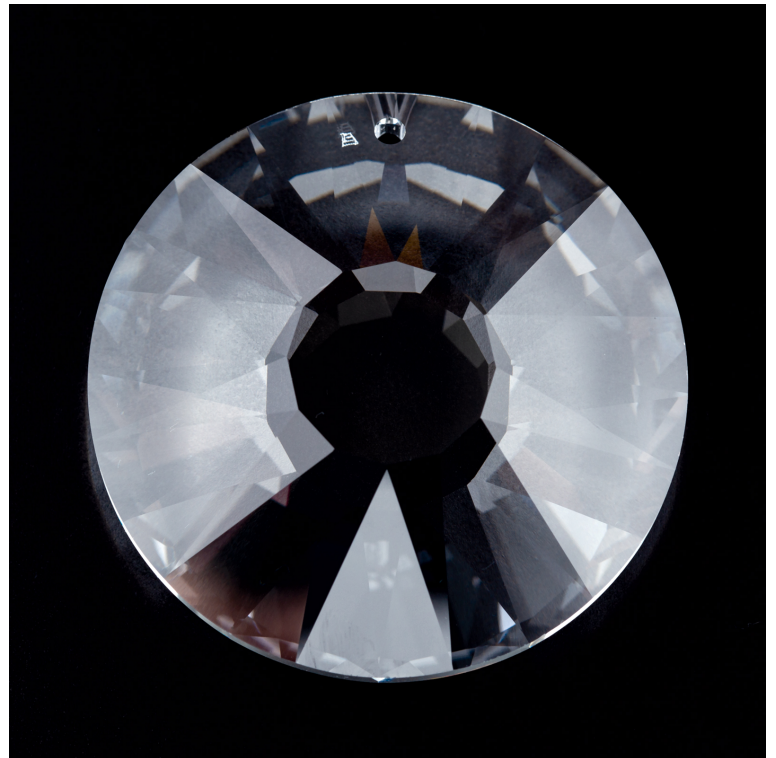

## DATENBLATT DATASHEET

Artikel Nr. Item Nr.	Sonne 8950/001140/40 (Straß)
Artikel ID Item ID	300.8950-01
Katalog Catalogue	220F
Seite Page	72
EAN-Code	9003090191291

### ABMESSUNGEN MEASUREMENTS

Durchmesser Diameter	40 mm
Höhe Height	12 mm

### PRODUKTDDETAILS PRODUCT DETAILS

Material Material	Kristall Crystal
Farbe Color	Klar Clear
Qualität Kristallbehang Crystal Quality	STRASS® Swarovski® Crystal STRASS® Swarovski® Crystal