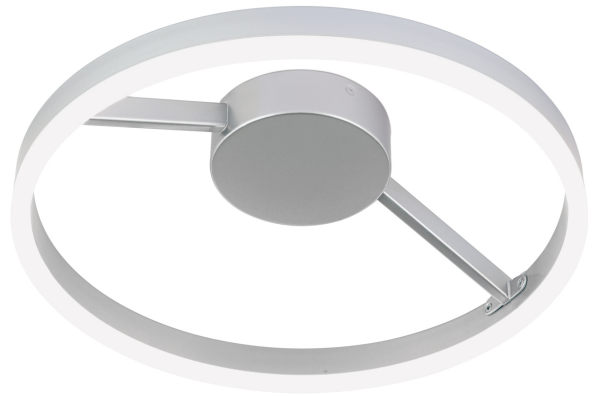

## DATENBLATT DATASHEET

Artikel Nr. Item Nr.	DL 7-663 Titan (LED32W/1950lm/3000K)
Artikel ID Item ID	071.0663-01
Serie Range	FLOAT
Katalog Catalogue	322
Seite Page	19
EAN-Code	9003090266838

### ABMESSUNGEN MEASUREMENTS

Höhe Height	10,0 cm
Durchmesser Diameter	40,0 cm

### ALLGEMEINE INFORMATIONEN GENERAL INFORMATION

Material des Gestells Frame Material	Stahl Steel/Iron
Material der Abdeckung Shade Material	Acrylglas Acrylic
Farbe Color	Titan/Silber matt Titan/Silver-matt
Farbe Abdeckung/Schirm Colour of Shade/Glass Colour	Opal matt Matt Opal

### PRODUKTDDETAILS PRODUCT DETAILS

EPREL Produkttyp EPREL Produkttype	Umgebendes Produkt Surrounding product
Fest verbaute LED Built in LED	Ja Yes
Leistung in W / fest verbaute LED Wattage LED	32 W
Lichtstrom in Lumen / LED Luminous Flux	1950 lm
Lichtfarbe Light Temperature	3000 Kelvin (Warmweiß) 3000 Kelvin (warm white)
Energieeffizienzklasse LED Energy Efficiency Class LED	D
LEDS austauschbar LEDs changeable	Ja, durch Techniker Yes, by technician