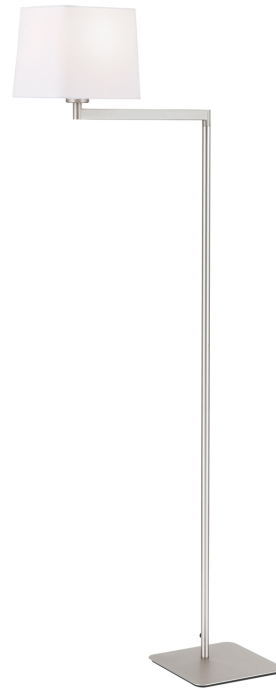

## DATENBLATT DATASHEET

Artikel Nr. Item Nr.	Stl 12-1187/1 satin (1xE27)
Artikel ID Item ID	120.1187-02
Serie Range	CARLTON
Katalog Catalogue	322
Seite Page	128
EAN-Code	9003090273911

### ABMESSUNGEN MEASUREMENTS

---

Breite Width	20,0 cm
Höhe Height	127,0 cm
Tiefe Depth	44,0 cm
Schwenkbar Adjustable	Ja Yes

### ALLGEMEINE INFORMATIONEN GENERAL INFORMATION

---

Material des Gestells Frame Material	Stahl Steel/Iron
Material der Abdeckung Shade Material	Stoff/Textil Fabric
Farbe Color	Satin/Nickel-matt Satin Chrome
Farbe Abdeckung/Schirm Colour of Shade/Glass Colour	Weiß White

### PRODUKTDDETAILS PRODUCT DETAILS

---

Sonstige Abmessungen (Interne Notiz) Other Dimensions	Schirm L18,0/B18,0/H16,0; Fuß 21,0x20,0/H0,8
EPREL Produkttyp EPREL Produkttype	Umgebendes Produkt Surrounding product
Fassungstyp Type of Lampholder	E27
Anzahl der Fassungen Typ 1 Quantity of Lampholders	1
Maximale Bestückung in W pro Fassung Maximum Wattage per Lampholder	40 W
Leuchtmittel inklusive Bulbs Included	Nein No