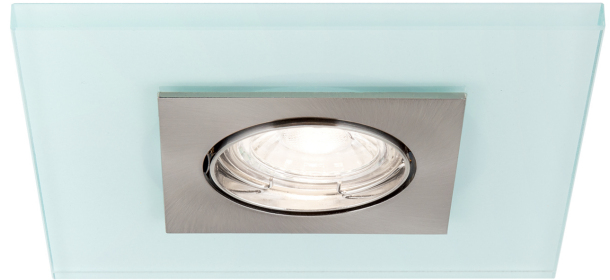

DATENBLATT DATASHEET

Artikel Nr. Item Nr.	Str 10-418 weiß/EBL (exkl. MR16/35W)
Artikel ID Item ID	100.0418-01
Serie Range	CLASA
Katalog Catalogue	322
Seite Page	225
EAN-Code	9003090210121

ABMESSUNGEN MEASUREMENTS

Länge Length	15,0 cm
Breite Width	15,0 cm
Höhe Height	1,0 cm
Deckenausschnitt Ceiling Cut Out	7,3 cm
Einbautiefe Recessed Height	11,0 cm
Schwenkbar Adjustable	Ja Yes

ALLGEMEINE INFORMATIONEN GENERAL INFORMATION

Material des Gestells Frame Material	Stahl Steel/Iron
Material der Abdeckung Shade Material	Glas Glass
Farbe Color	Satin/Nickel-matt Satin Chrome
Farbe Abdeckung/Schirm Colour of Shade/Glass Colour	Weiß White

DATENBLATT DATASHEET

PRODUKTDDETAILS PRODUCT DETAILS

EPREL Produkttyp EPREL Produkttype	Umgebendes Produkt Surrounding product
Fassungstyp Type of Lampholder	GU5,3
Anzahl der Fassungen Typ 1 Quantity of Lampholders	1
Maximale Bestückung in W pro Fassung Maximum Wattage per Lampholder	50 W
Leuchtmittel inklusive Bulbs Included	Nein No