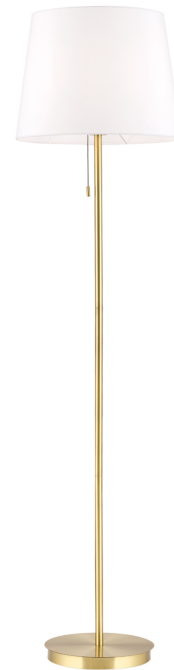

DATENBLATT DATASHEET

Artikel Nr. Item Nr.	Stl 12-1186/1 Patina (1xE27)
Artikel ID Item ID	120.1186-01
Serie Range	LUDWIG
Katalog Catalogue	322
Seite Page	131
EAN-Code	9003090273607

ABMESSUNGEN MEASUREMENTS

Höhe Height	157,0 cm
Durchmesser Diameter	40,0 cm

ALLGEMEINE INFORMATIONEN GENERAL INFORMATION

Material des Gestells Frame Material	Stahl Steel/Iron
Material der Abdeckung Shade Material	Leinen Linen
Farbe Color	Patina Antique Brass
Farbe Abdeckung/Schirm Colour of Shade/Glass Colour	Beige/Weiß Beige/White

PRODUKTDDETAILS PRODUCT DETAILS

Sonstige Abmessungen (Interne Notiz) Other Dimensions	Schirm obenØ32,0/untenØ40,0/H30,0; Spiegel Ø27,0/H1,5
EPREL Produkttyp EPREL Produkttype	Umgebendes Produkt Surrounding product
Fassungstyp Type of Lampholder	E27
Anzahl der Fassungen Typ 1 Quantity of Lampholders	1
Maximale Bestückung in W pro Fassung Maximum Wattage per Lampholder	40 W
Leuchtmittel inklusive Bulbs Included	Nein No