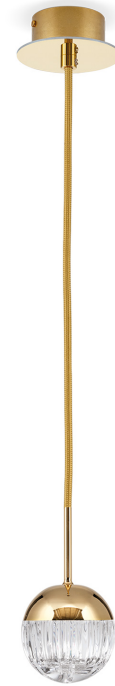

DATENBLATT DATASHEET

Artikel Nr. Item Nr.	HL 6-1659/1 gold/499
Artikel ID Item ID	060.1659-03
Serie Range	BALL
Seite Page	
EAN-Code	9003090263585

ABMESSUNGEN MEASUREMENTS

Gesamthöhe Total Height	120,0 cm
Durchmesser Diameter	10,0 cm
Höhenverstellbar Height Adjustable	Ja Yes

ALLGEMEINE INFORMATIONEN GENERAL INFORMATION

Made in Austria Made in Austria	Ja Yes
Material des Gestells Frame Material	Messing Solid Brass
Material der Abdeckung Shade Material	Kristallglas Crystal Glass
Qualität Kristallbehang Crystal Quality	ORION Vollschliff Kristallglas ORION fullcut crystal glass
Farbe Color	Gold Gold
Farbe Abdeckung/Schirm Colour of Shade/Glass Colour	Klar Clear

DATENBLATT DATASHEET

PRODUKTDDETAILS PRODUCT DETAILS

EPREL Produkttyp EPREL Produkttype	Umgebendes Produkt Surrounding product
Fest verbaute LED Built in LED	Ja Yes
Leistung in W / fest verbaute LED Wattage LED	4,5 W
Lichtstrom in Lumen / LED Luminous Flux	380 lm
Lichtfarbe Light Temperature	3000 Kelvin (Warmweiß) 3000 Kelvin (warm white)
Energieeffizienzklasse LED Energy Efficiency Class LED	F
LEDS austauschbar LEDs changeable	Ja, durch Techniker Yes, by technician