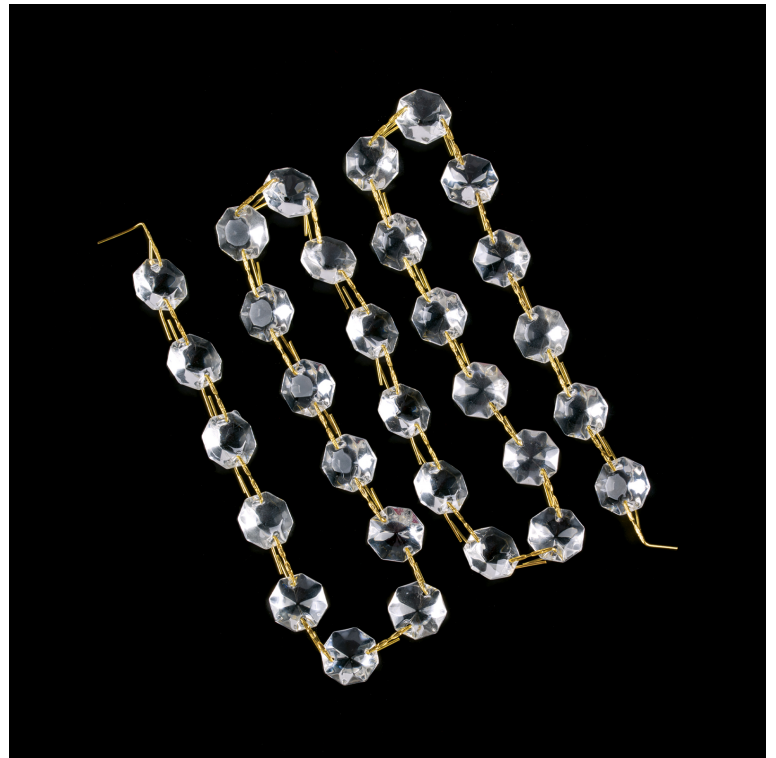

DATENBLATT DATASHEET

Artikel Nr. Item Nr.	Glas 6-1497/6-F Aufbau Koppenkett30r K14
Artikel ID Item ID	200.061497-011
EAN-Code	9003090263073

ABMESSUNGEN MEASUREMENTS

Länge Length	680 mm
Durchmesser Diameter	14 mm
Höhe Height	8 mm

PRODUKTDDETAILS PRODUCT DETAILS

Material Material	Glas Glass
Farbe Color	Klar Clear
Qualität Kristallbehang Crystal Quality	Halbschliff / Pressglas Half Cut / Pressed Glass

TECHNISCHE INFORMATIONEN TECHNICAL INFORMATION