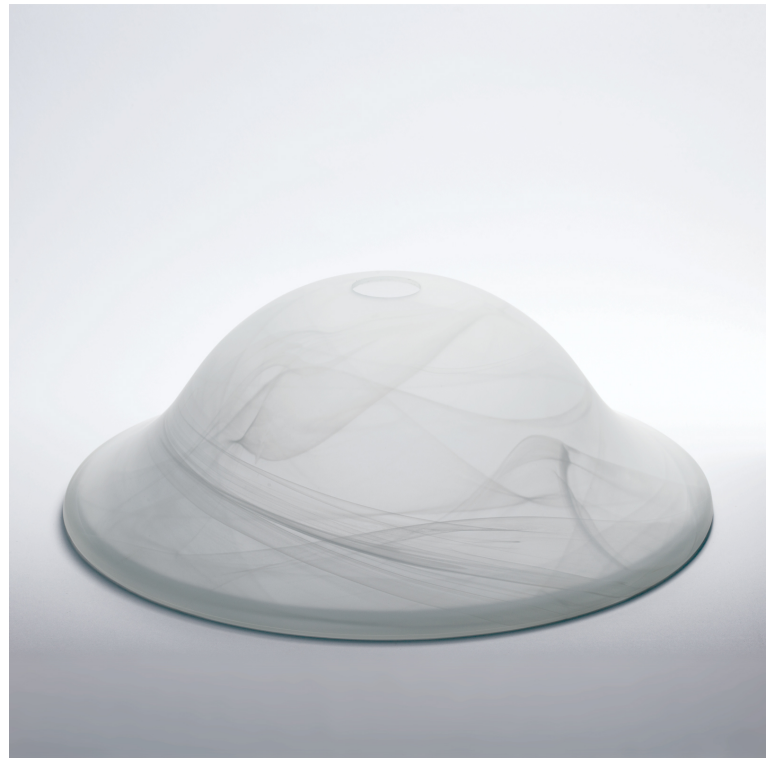

## DATENBLATT DATASHEET

Artikel Nr. Item Nr.	Glas 6-1550 Alabaster
Artikel ID Item ID	200.061550-01
Katalog Catalogue	220E
Seite Page	7
EAN-Code	9003090226443

### ABMESSUNGEN MEASUREMENTS

---

Durchmesser Diameter	400 mm
Höhe Height	130 mm
Lochmaß Hole Measurement	42 mm

### PRODUKTDDETAILS PRODUCT DETAILS

---

Farbe Color	Matt Frosted
Material Material	Glas Glass
Glaswandstärke Glass thickness	4 mm
Befestigung für Fassung Glass hole for lamp holder	E27