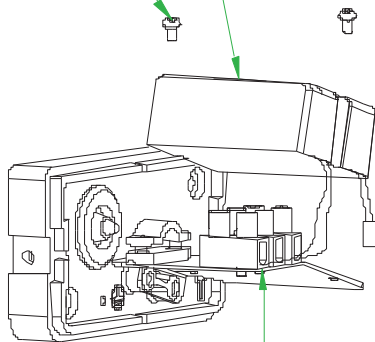

Tausch der fest verbauten LED Lichtquelle/Replacement of built in LED light source

Light source/Lichtquelle:
2835-8W-12W-12C2B-F

Step5
Schritt5

Control gear/Treiber:
LWC08W200P

Step2
Schritt2

Step1
Schritt1

Step3
Schritt3

Step4
Schritt4