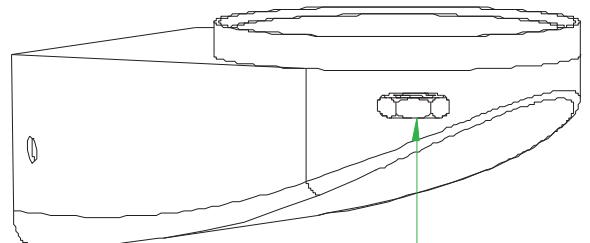

Tausch der fest verbauten LED Lichtquelle/Replacement of built in LED light source

Light source/Lichtquelle:
2835-8W-12W-12C2B-F

Step5
Schritt5

Control gear/Treiber:
LWC08W200P

Step2
Schritt2

Step1
Schritt1

Step3
Schritt3

Step4
Schritt4