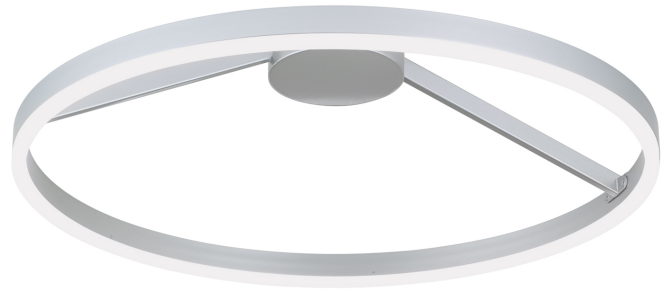

DATENBLATT DATASHEET

Artikel Nr. Item Nr.	DL 7-664 Titan (LED42W/2730lm/3000K)
Artikel ID Item ID	071.0664-01
Serie Range	FLOAT
Katalog Catalogue	322
Seite Page	19
EAN-Code	9003090266845

ABMESSUNGEN MEASUREMENTS

Breite Width	14,5 cm
Durchmesser Diameter	60,0 cm

ALLGEMEINE INFORMATIONEN GENERAL INFORMATION

Material des Gestells Frame Material	Stahl Steel/Iron
Material der Abdeckung Shade Material	Acrylglas Acrylic
Farbe Color	Titan/Silber matt Titan/Silver-matt
Farbe Abdeckung/Schirm Colour of Shade/Glass Colour	Opal matt Matt Opal

DATENBLATT DATASHEET

PRODUKTDDETAILS PRODUCT DETAILS

Sonstige Abmessungen (Interne Notiz) Other Dimensions	Deckenpl. Ø 13,0/H 4,0
EPREL Produkttyp EPREL Produkttype	Umgebendes Produkt Surrounding product
Fest verbaute LED Built in LED	Ja Yes
Leistung in W / fest verbaute LED Wattage LED	42 W
Lichtstrom in Lumen / LED Luminous Flux	2730 lm
Lichtfarbe Light Temperature	3000 Kelvin (Warmweiß) 3000 Kelvin (warm white)
Energieeffizienzklasse LED Energy Efficiency Class LED	D
LEDS austauschbar LEDs changeable	Ja, durch Techniker Yes, by technician