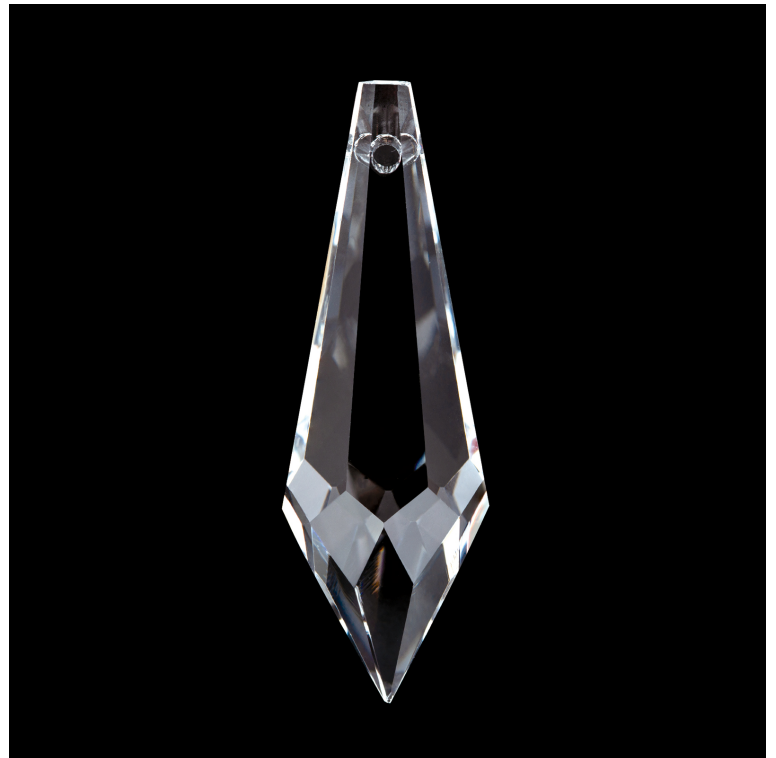

## DATENBLATT DATASHEET

Artikel Nr. Item Nr.	Spitzstein 108885/38x14mm
Artikel ID Item ID	300.108885-01
Katalog Catalogue	220E
Seite Page	65
EAN-Code	9003090220441

### ABMESSUNGEN MEASUREMENTS

Durchmesser Diameter	14 mm
Höhe Height	38 mm

### PRODUKTDDETAILS PRODUCT DETAILS

Material Material	Kristall Crystal
Farbe Color	Klar Clear
Qualität Kristallbehang Crystal Quality	SCHÖLER CRYSTAL® SCHÖLER CRYSTAL®
Anzahl Löcher Number of Holes	1