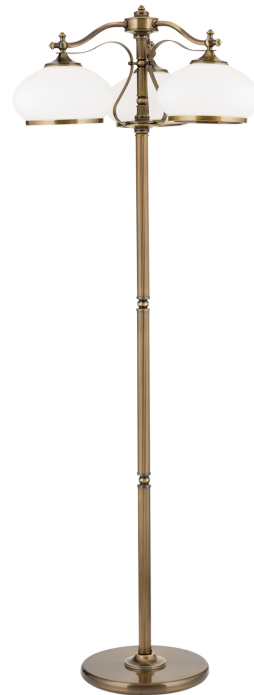

DATENBLATT DATASHEET

Artikel Nr. Item Nr.	Stl 12-938/3 Patina/385 opal-Patina
Artikel ID Item ID	120.0938-02
Serie Range	EMPIRE
Katalog Catalogue	AKT23
Seite Page	66
EAN-Code	9003090121168

ABMESSUNGEN MEASUREMENTS

Höhe Height	155,0 cm
Durchmesser Diameter	53 cm

ALLGEMEINE INFORMATIONEN GENERAL INFORMATION

Made in Austria Made in Austria	Ja Yes
Material des Gestells Frame Material	Messing Solid Brass
Material der Abdeckung Shade Material	Glas Glass
Farbe Color	Patina Antique Brass
Farbe Abdeckung/Schirm Colour of Shade/Glass Colour	Opal matt Matt Opal

PRODUKTDDETAILS PRODUCT DETAILS

EPREL Produkttyp EPREL Produkttype	Umgebendes Produkt Surrounding product
Fassungstyp Type of Lampholder	E27
Anzahl der Fassungen Typ 1 Quantity of Lampholders	3
Maximale Bestückung in W pro Fassung Maximum Wattage per Lampholder	75 W
Leuchtmittel inklusive Bulbs Included	Nein No