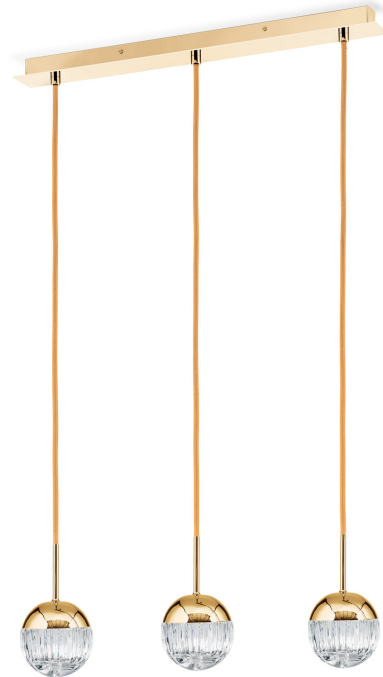

## DATENBLATT DATASHEET

Artikel Nr. Item Nr.	HL 6-1661/3 gold/499
Artikel ID Item ID	060.1661-03
Serie Range	BALL
Seite Page	
EAN-Code	9003090263745

### ABMESSUNGEN MEASUREMENTS

Länge Length	50,0 cm
Breite Width	10,0 cm
Gesamthöhe Total Height	120,0 cm
Höhenverstellbar Height Adjustable	Ja Yes

### ALLGEMEINE INFORMATIONEN GENERAL INFORMATION

Made in Austria Made in Austria	Ja Yes
Material des Gestells Frame Material	Messing Solid Brass
Material der Abdeckung Shade Material	Kristallglas Crystal Glass
Qualität Kristallbehang Crystal Quality	ORION Vollschliff Kristallglas ORION fullcut crystal glass
Farbe Color	Gold Gold
Farbe Abdeckung/Schirm Colour of Shade/Glass Colour	Klar Clear

### PRODUKTDDETAILS PRODUCT DETAILS

---

EPREL Produkttyp EPREL Produkttype	Umgebendes Produkt Surrounding product
Fest verbaute LED Built in LED	Ja Yes
Leistung in W / fest verbaute LED Wattage LED	13,50 W
Lichtstrom in Lumen / LED Luminous Flux	380 lm
Lichtfarbe Light Temperature	3000 Kelvin (Warmweiß) 3000 Kelvin (warm white)
Energieeffizienzklasse LED Energy Efficiency Class LED	F
LEDS austauschbar LEDs changeable	Ja, durch Techniker Yes, by technician