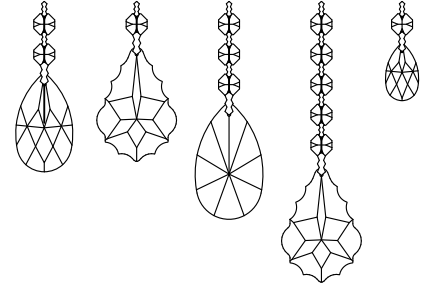

7x"A" 10x"B" 6x"C" 1x"D" 14x"E"

7x"F"