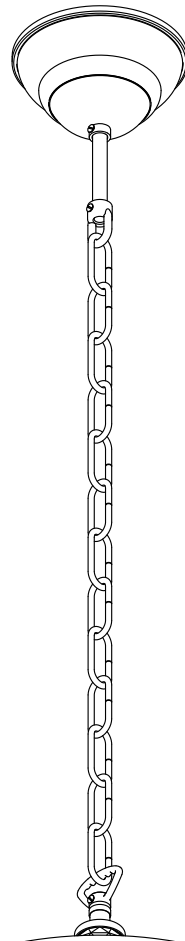

NL RAADPLEEG ALTIJD DE TECHNISCHE INFORMATIE OVER HET PRODUCT DIE OP HET TYPEPLAATJE IS VERMELD.

SV OBSERVERA ALLTID PRODUKTENS TEKNISKA DATA SOM FINNS PÅ TYPSKYLTEN.

SLO VEDNO UPOŠTEVAJTE TEHNIČNE PODATKE IZDELKA, NAVEDENE NA TIPSKI PLOŠČICI.

VERWENDETE SYMBOLE SYMBOLS USED

FR SYMBOLES UTILISÉS **SK** POUŽITÉ SYMBOLY **CZ** POUŽITÉ SYMBOLY **HU** HASZNÁLT SZIMBÓLUMOK **IT** SIMBOLI UTILIZZATI **ES** SÍMBOLOS EMPLEADOS **NL** GEBRUIKTE SYMBOLEN

SV ANVÄNDA SYMBOLER **SLO** UPORABLJENI SIMBOLI **HR** KORIŠTENI SIMBOLI **RU** ИСПОЛЬЗУЕМЫЕ СИМВОЛЫ **UKR** ВЖИВАНІ СИМВОЛИ **BG** ИЗПОЛЗВАНИ СИМВОЛИ

PL UŻYTE SYMBOLE **RO** SIMBOLURILE UTILIZATE

Symbolerklärung hier

www.orionleuchten.at/symbole/

Explanation of symbols here

www.orionlightings.com/symbols/

HL 6-1600/7

ORION

Leuchten mit Stil

~ 230V

P ⊕ N