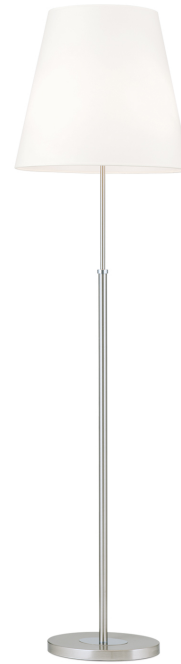

## DATENBLATT DATASHEET

Artikel Nr. Item Nr.	Stl 12-1142/2 satin (2xE27)
Artikel ID Item ID	120.1142-02
Serie Range	KARA
Katalog Catalogue	322
Seite Page	138
EAN-Code	9003090235650

### ABMESSUNGEN MEASUREMENTS

---

Höhe Height	165,0 cm
Durchmesser Diameter	45,0 cm

### ALLGEMEINE INFORMATIONEN GENERAL INFORMATION

---

Material des Gestells Frame Material	Stahl Steel/Iron
Material der Abdeckung Shade Material	Stoff/Textil Fabric
Farbe Color	Satin/Nickel-matt Satin Chrome
Farbe Abdeckung/Schirm Colour of Shade/Glass Colour	Beige Beige

### PRODUKTDDETAILS PRODUCT DETAILS

---

Sonstige Abmessungen (Interne Notiz) Other Dimensions	Schirm: Ø unten 45,0 cm, oben 28,0 cm, H 40,0 cm
EPREL Produkttyp EPREL Produkttype	Umgebendes Produkt Surrounding product
Fassungstyp Type of Lampholder	E27
Anzahl der Fassungen Typ 1 Quantity of Lampholders	1
Maximale Bestückung in W pro Fassung Maximum Wattage per Lampholder	60 W
Leuchtmittel inklusive Bulbs Included	Nein No
Fassungstyp 2 Type of Lampholder 2	E27
Anzahl der Fassungen Typ 2 Quantity of Lampholder 2	1
Maximale Bestückung in W pro Fassung 2 Maximum Wattage per Lampholder 2	60 W