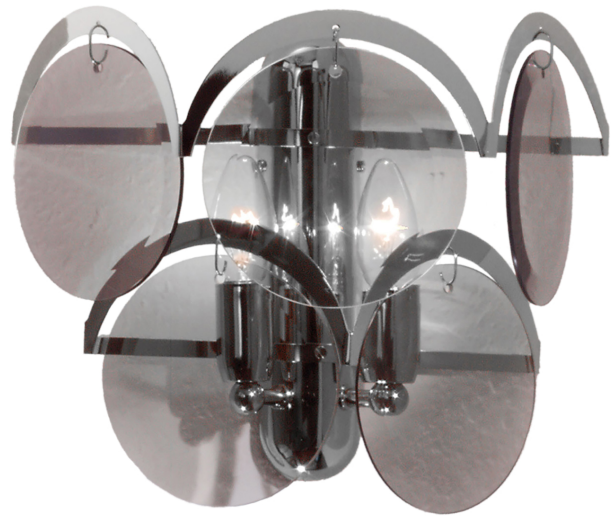

## DATENBLATT DATASHEET

Artikel Nr. Item Nr.	WA 2-162/2 chrom/293 rauch
Artikel ID Item ID	020.0162-03
Serie Range	RAUCHGLAS
Katalog Catalogue	AKT25
Seite Page	86
EAN-Code	9003090011650

### ABMESSUNGEN MEASUREMENTS

Breite Width	34,0 cm
Höhe Height	27,0 cm
Tiefe Depth	15,0 cm

### ALLGEMEINE INFORMATIONEN GENERAL INFORMATION

Made in Austria Made in Austria	Ja Yes
Material des Gestells Frame Material	Messing Solid Brass
Material der Abdeckung Shade Material	Glas Glass
Farbe Color	Chrom Chrome
Farbe Abdeckung/Schirm Colour of Shade/Glass Colour	Rauch Smoke

### PRODUKTDDETAILS PRODUCT DETAILS

EPREL Produkttyp EPREL Produkttype	Umgebendes Produkt Surrounding product
Fassungstyp Type of Lampholder	E14
Anzahl der Fassungen Typ 1 Quantity of Lampholders	2
Maximale Bestückung in W pro Fassung Maximum Wattage per Lampholder	40 W
Leuchtmittel inklusive Bulbs Included	Nein No