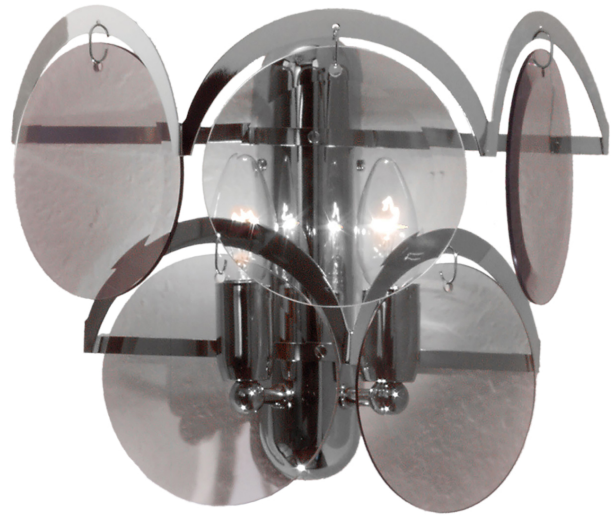

DATENBLATT DATASHEET

Artikel Nr. Item Nr.	WA 2-162/2 chrom/293 rauch
Artikel ID Item ID	020.0162-03
Serie Range	RAUCHGLAS
Katalog Catalogue	AKT23
Seite Page	79
EAN-Code	9003090011650

ABMESSUNGEN MEASUREMENTS

Breite Width	34,0 cm
Höhe Height	27,0 cm
Tiefe Depth	15,0 cm

ALLGEMEINE INFORMATIONEN GENERAL INFORMATION

Made in Austria Made in Austria	Ja Yes
Material des Gestells Frame Material	Messing Solid Brass
Material der Abdeckung Shade Material	Glas Glass
Farbe Color	Chrom Chrome
Farbe Abdeckung/Schirm Colour of Shade/Glass Colour	Rauch Smoke

PRODUKTDDETAILS PRODUCT DETAILS

EPREL Produkttyp EPREL Produkttype	Umgebendes Produkt Surrounding product
Fassungstyp Type of Lampholder	E14
Anzahl der Fassungen Typ 1 Quantity of Lampholders	2
Maximale Bestückung in W pro Fassung Maximum Wattage per Lampholder	40 W
Leuchtmittel inklusive Bulbs Included	Nein No