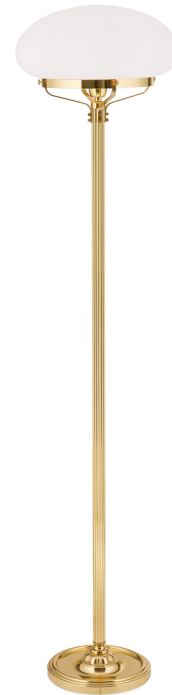

## DATENBLATT DATASHEET

Artikel Nr. Item Nr.	Stl 12-807 MS/337 opal matt
Artikel ID Item ID	120.0807-014
Serie Range	WIENER NOSTALGIE
EAN-Code	9003090206803

### ABMESSUNGEN MEASUREMENTS

Höhe Height	160,0 cm
Durchmesser Diameter	40,0 cm

### ALLGEMEINE INFORMATIONEN GENERAL INFORMATION

Made in Austria Made in Austria	Ja Yes
Material des Gestells Frame Material	Messing Solid Brass
Material der Abdeckung Shade Material	Glas Glass
Farbe Color	Messing glänzend Shiny Brass
Farbe Abdeckung/Schirm Colour of Shade/Glass Colour	Opal matt Matt Opal