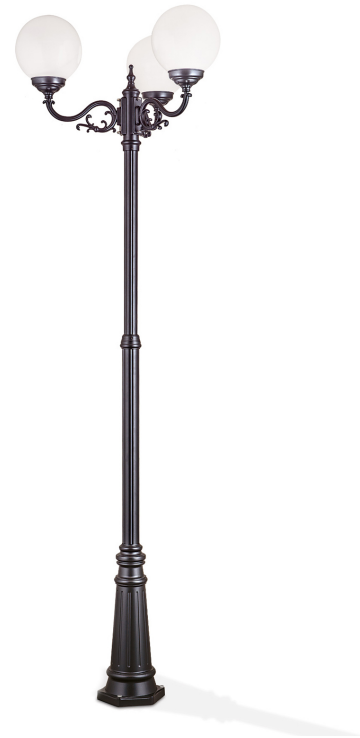

## DATENBLATT DATASHEET

Artikel Nr. Item Nr.	AL 11-1175/3 schwarz (3xE27, H256cm)
Artikel ID Item ID	110.1175-02
Serie Range	REIKA
Katalog Catalogue	322
Seite Page	257
EAN-Code	9003090247134

### ABMESSUNGEN MEASUREMENTS

---

Höhe Height	256,0 cm
Durchmesser Diameter	87,0 cm

### ALLGEMEINE INFORMATIONEN GENERAL INFORMATION

---

Material des Gestells Frame Material	Siluminguß Die Cast Aluminium
Material der Abdeckung Shade Material	Acrylglas Acrylic
Farbe Color	Schwarz Black
Farbe Abdeckung/Schirm Colour of Shade/Glass Colour	Opal glänzend Shiny Opal

### PRODUKTDDETAILS PRODUCT DETAILS

---

EPREL Produkttyp EPREL Produkttype	Umgebendes Produkt Surrounding product
Fassungstyp Type of Lampholder	E27
Anzahl der Fassungen Typ 1 Quantity of Lampholders	3
Maximale Bestückung in W pro Fassung Maximum Wattage per Lampholder	75 W
Leuchtmittel inklusive Bulbs Included	Nein No