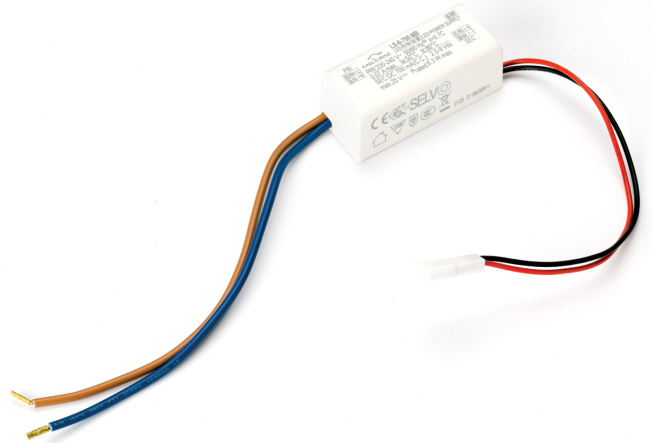

DATENBLATT DATASHEET

| | |
|----------------------|--|
| Artikel Nr. Item Nr. | Driver 6,3a EAGLERISE LS6-700MB700mA6,3W |
| Artikel ID Item ID | 290.0006-031 |
| EAN-Code | 9003090273287 |

ABMESSUNGEN MEASUREMENTS

| | |
|--------------|-------|
| Länge Length | 54 mm |
| Breite Width | 23 mm |
| Höhe Height | 22 mm |

DIMMBARKEIT DIMMABILITY

| | |
|------------------|---------|
| Dimmbar Dimmable | Nein NO |
|------------------|---------|