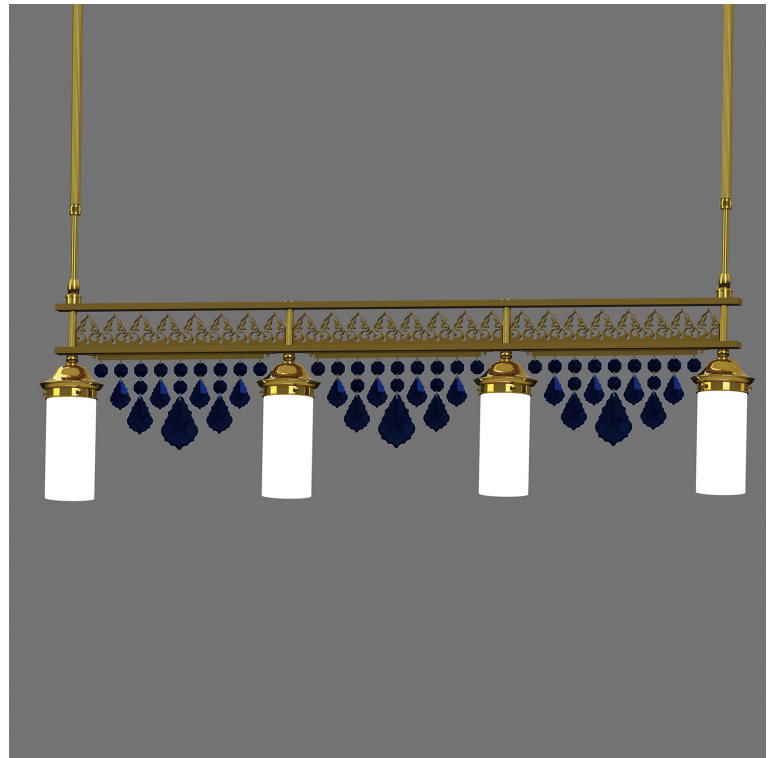

DATENBLATT DATASHEET

Artikel Nr. Item Nr.	HL 6-1552/4 gold/Pendel blau
Artikel ID Item ID	060.1552-14
Serie Range	ORIENTAL
EAN-Code	9003090232444

ABMESSUNGEN MEASUREMENTS

Länge Length	116,0 cm
Breite Width	10,0 cm
Gesamthöhe Total Height	112,0 cm
Höhenverstellbar Height Adjustable	Ja Yes

ALLGEMEINE INFORMATIONEN GENERAL INFORMATION

Made in Austria Made in Austria	Ja Yes
Material des Gestells Frame Material	Messing Solid Brass
Material der Abdeckung Shade Material	Glas Glass
Qualität Kristallbehang Crystal Quality	SCHÖLER CRYSTAL® SCHÖLER CRYSTAL®
Farbe Color	Gold Gold
Farbe Abdeckung/Schirm Colour of Shade/Glass Colour	Opal matt Matt Opal

DATENBLATT DATASHEET

PRODUKTDDETAILS PRODUCT DETAILS

Sonstige Abmessungen (Interne Notiz) Other Dimensions	85,0-112,0
EPREL Produkttyp EPREL Produkttype	Umgebendes Produkt Surrounding product
Fassungstyp Type of Lampholder	E27
Anzahl der Fassungen Typ 1 Quantity of Lampholders	4
Maximale Bestückung in W pro Fassung Maximum Wattage per Lampholder	60 W
Leuchtmittel inklusive Bulbs Included	Nein No