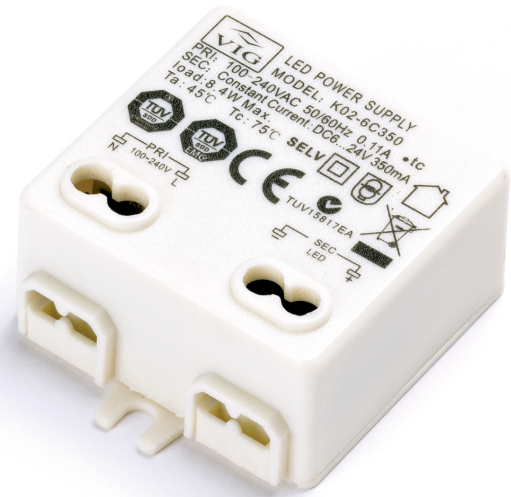

## DATENBLATT DATASHEET

Artikel Nr. Item Nr.	Driver 8e VIG K02-6C350 350mA 8,4W
Artikel ID Item ID	290.0008-022
Katalog Catalogue	220E
Seite Page	33
EAN-Code	9003090248025

### ABMESSUNGEN MEASUREMENTS

Länge Length	41 mm
Breite Width	41 mm
Höhe Height	21 mm