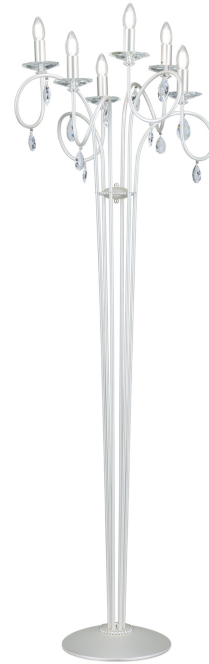

DATENBLATT DATASHEET

Artikel Nr. Item Nr.	Stl 12-1094/6 silber-matt (6xE14)
Artikel ID Item ID	120.1094-02
Serie Range	GIADA
Katalog Catalogue	322
Seite Page	81
EAN-Code	9003090201846

ABMESSUNGEN MEASUREMENTS

Höhe Height	175,0 cm
Durchmesser Diameter	57,0 cm

ALLGEMEINE INFORMATIONEN GENERAL INFORMATION

Material des Gestells Frame Material	Stahl Steel/Iron
Material der Abdeckung Shade Material	Kristall Crystal
Qualität Kristallbehang Crystal Quality	SPECTRA® Swarovski® Crystal SPECTRA® Swarovski® Crystal
Farbe Color	Silber matt Matt Silver

PRODUKTDDETAILS PRODUCT DETAILS

EPREL Produkttyp EPREL Produkttype	Umgebendes Produkt Surrounding product
Fassungstyp Type of Lampholder	E14
Anzahl der Fassungen Typ 1 Quantity of Lampholders	6
Maximale Bestückung in W pro Fassung Maximum Wattage per Lampholder	40 W
Leuchtmittel inklusive Bulbs Included	Nein No