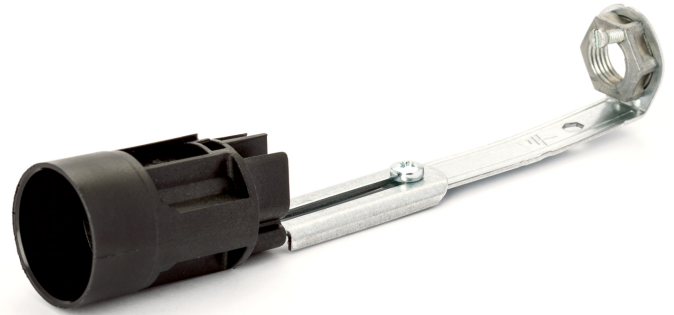

## DATENBLATT DATASHEET

Artikel Nr. Item Nr.	Fassung E14/95-125mm verstellbar
Artikel ID Item ID	257.000014-01
Katalog Catalogue	220E
Seite Page	55
EAN-Code	9003090003723

### ABMESSUNGEN MEASUREMENTS

Durchmesser Diameter	24 mm
Höhe Height	95-125 mm

### PRODUKTDDETAILS PRODUCT DETAILS

Material Material	Kunststoff Plastic
Farbe Color	Schwarz Black