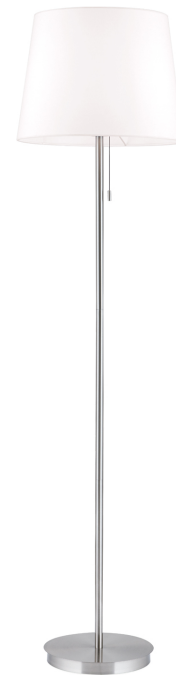

DATENBLATT DATASHEET

Artikel Nr. Item Nr.	Stl 12-1186/1 satin (1xE27)
Artikel ID Item ID	120.1186-02
Serie Range	LUDWIG
Katalog Catalogue	322
Seite Page	131
EAN-Code	9003090273614

ABMESSUNGEN MEASUREMENTS

Höhe Height	157,0 cm
Durchmesser Diameter	40,0 cm

ALLGEMEINE INFORMATIONEN GENERAL INFORMATION

Material des Gestells Frame Material	Stahl Steel/Iron
Material der Abdeckung Shade Material	Leinen Linen
Farbe Color	Satin/Nickel-matt Satin Chrome
Farbe Abdeckung/Schirm Colour of Shade/Glass Colour	Beige/Weiß Beige/White

PRODUKTDDETAILS PRODUCT DETAILS

Sonstige Abmessungen (Interne Notiz) Other Dimensions	Schirm obenØ32,0/untenØ40,0/H30,0; Spiegel Ø27,0/H1,5
EPREL Produkttyp EPREL Produkttype	Umgebendes Produkt Surrounding product
Fassungstyp Type of Lampholder	E27
Anzahl der Fassungen Typ 1 Quantity of Lampholders	1
Maximale Bestückung in W pro Fassung Maximum Wattage per Lampholder	40 W
Leuchtmittel inklusive Bulbs Included	Nein No