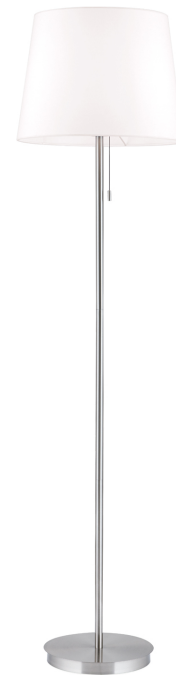

DATENBLATT DATASHEET

Artikel Nr. Item Nr.	Stl 12-1186/1 satin (1xE27)
Artikel ID Item ID	120.1186-02
Serie Range	LUDWIG
Katalog Catalogue	321
Seite Page	129
EAN-Code	9003090273614

ABMESSUNGEN MEASUREMENTS

Gesamthöhe Total Height	157,0 cm
Durchmesser Diameter	40,0 cm

ALLGEMEINE INFORMATIONEN GENERAL INFORMATION

Material des Gestells Frame Material	Stahl Steel/Iron
Material der Abdeckung Shade Material	Leinen Linen
Farbe Color	Satin/Nickel-matt Satin Chrome
Farbe Abdeckung/Schirm Colour of Shade/Glass Colour	Beige/Weiß Beige/White

DATENBLATT DATASHEET

PRODUKTDDETAILS PRODUCT DETAILS

Sonstige Abmessungen (Interne Notiz) Other Dimensions	Schirm obenØ32,0/untenØ40,0/H30,0; Spiegel Ø27,0/H1,5
EPREL Produkttyp EPREL Produkttype	Umgebendes Produkt Surrounding product
Fassungstyp Type of Lampholder	E27
Leuchtmittel Empfehlung 1 Light source recommendation	E27 Birne (Standard) matt E27 incandescent frosted
Anzahl der Fassungen Typ 1 Quantity of Lampholders	1
Maximale Bestückung in W pro Fassung Maximum Wattage per Lampholder	40 W
Leuchtmittel inklusive Bulbs Included	Nein No