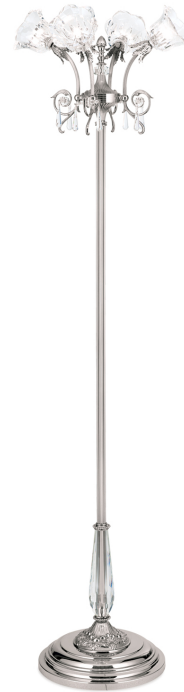

DATENBLATT DATASHEET

Artikel Nr. Item Nr.	Stl 12-1108/4 altsilber/479 Schliff
Artikel ID Item ID	120.1108-011
Serie Range	LA BOHÈME
Katalog Catalogue	700
Seite Page	193
EAN-Code	9003090219858

ABMESSUNGEN MEASUREMENTS

Höhe Height	180,0 cm
Durchmesser Diameter	50,0 cm

ALLGEMEINE INFORMATIONEN GENERAL INFORMATION

Made in Austria Made in Austria	Ja Yes
Material des Gestells Frame Material	Messing Solid Brass
Material der Abdeckung Shade Material	Kristall Crystal
Qualität Kristallbehang Crystal Quality	1A Vollschliff Kristallglas 1A full cut Crystal glass
Farbe Color	Altsilber Antique-Silver
Farbe Abdeckung/Schirm Colour of Shade/Glass Colour	Creme Creme

PRODUKTDDETAILS PRODUCT DETAILS

EPREL Produkttyp EPREL Produkttype	Umgebendes Produkt Surrounding product
Fassungstyp Type of Lampholder	G9
Anzahl der Fassungen Typ 1 Quantity of Lampholders	4
Maximale Bestückung in W pro Fassung Maximum Wattage per Lampholder	40 W
Leuchtmittel inklusive Bulbs Included	Nein No