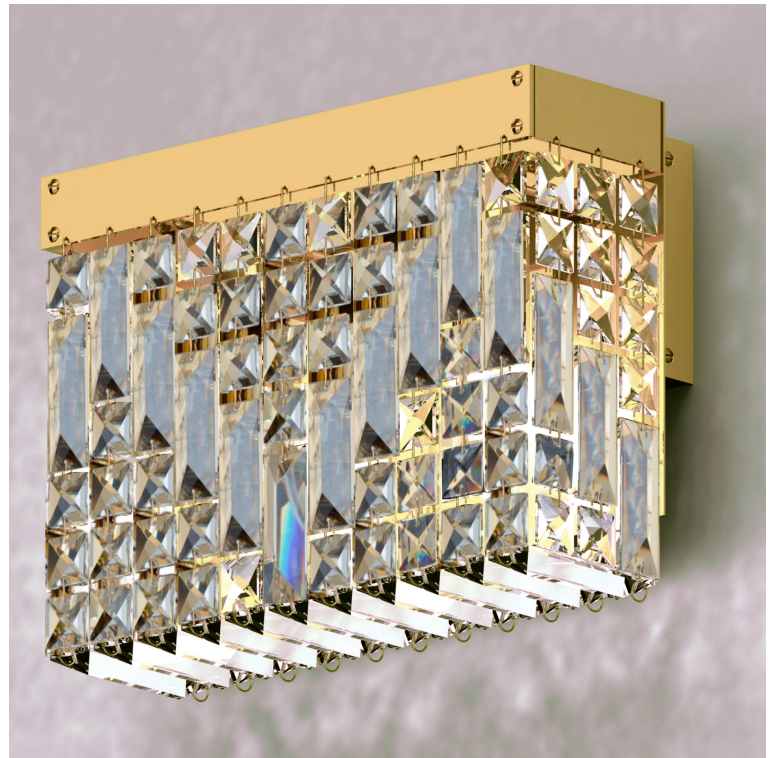

DATENBLATT DATASHEET

Artikel Nr. Item Nr.	WA 2-1323/2 gold (2xE14)
Artikel ID Item ID	020.1323-01
Serie Range	RING
Katalog Catalogue	700
Seite Page	34
EAN-Code	9003090247912

ABMESSUNGEN MEASUREMENTS

Breite Width	27,0 cm
Höhe Height	21,0 cm
Tiefe Depth	12,0 cm

ALLGEMEINE INFORMATIONEN GENERAL INFORMATION

Made in Austria Made in Austria	Ja Yes
Material des Gestells Frame Material	Messing Solid Brass
Material der Abdeckung Shade Material	Kristall Crystal
Qualität Kristallbehang Crystal Quality	Asfour Kristallglas Asfour Crystal
Farbe Color	Gold Gold
Farbe Abdeckung/Schirm Colour of Shade/Glass Colour	Klar Clear